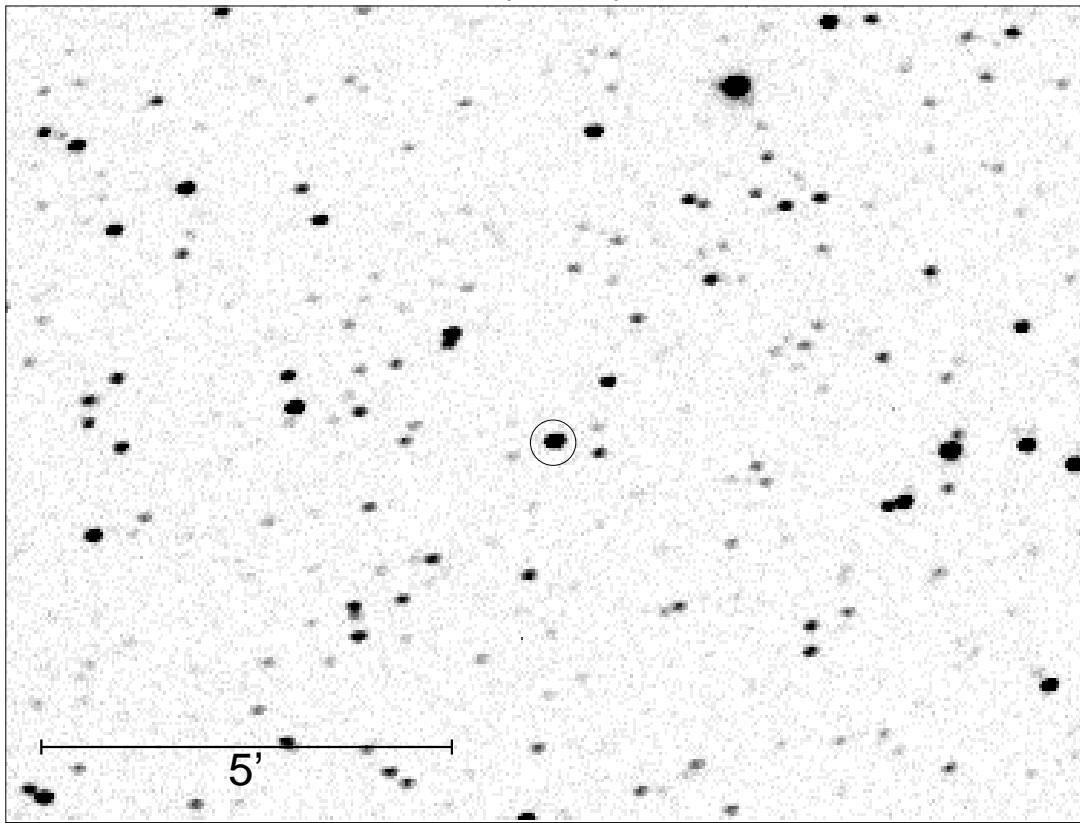

20h57m23s +27o51'23" (2000)

VV Vul

0708259a.001

© F.Agerer 2010

2007.08.25 / 20:39:09 MEZ + 1/2 * 60.00 s -17.51 Grad