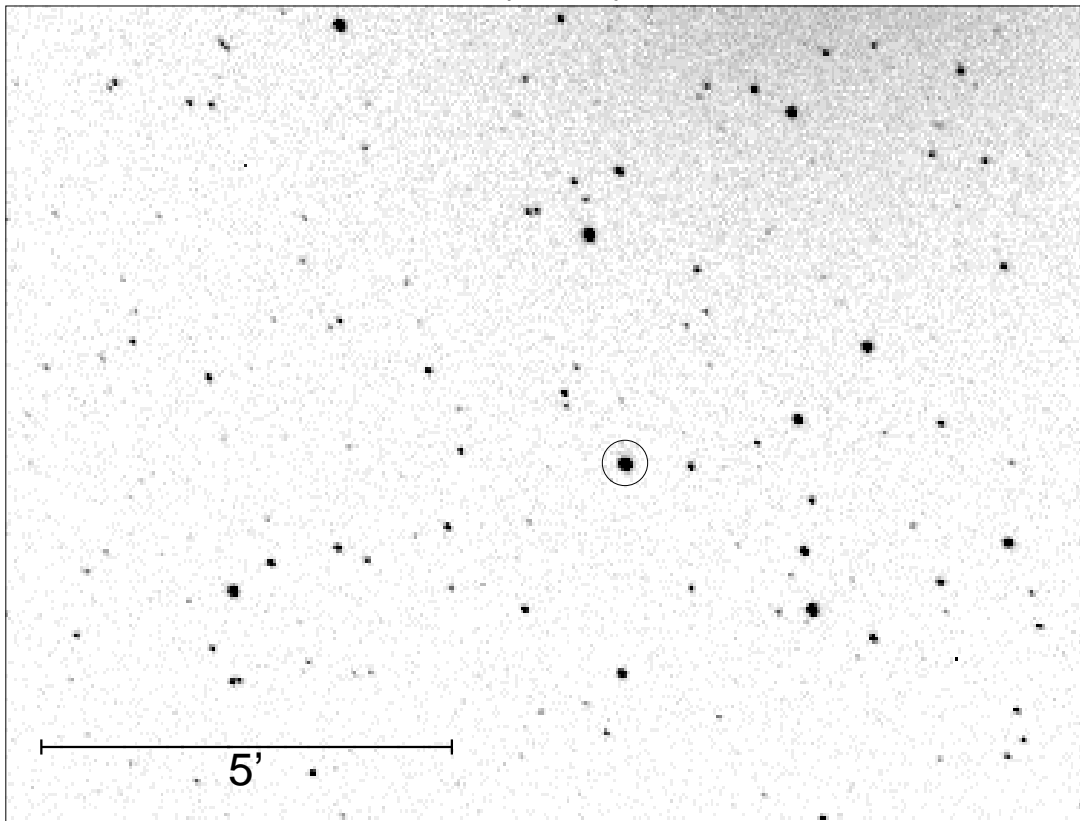

20h54m47s +27o55'06" (2000)

RR Vul

0709159a.001

© F.Agerer 2010

2007.09.15 / 19:35:00 MEZ + 1/2 * 60.00 s -25.42 Grad