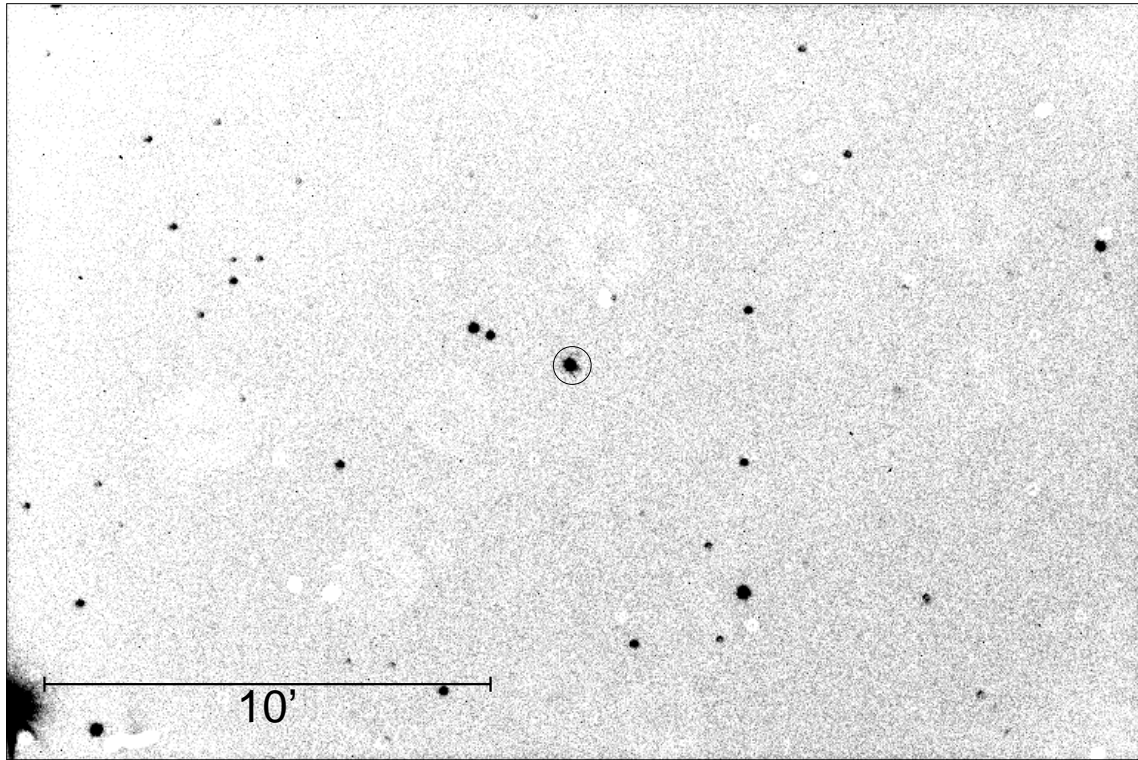

11h21m41s +43o36'53" (2000)

MQ UMa

09040990.0001

© F.Agerer 2010

2009.04.09 / 20:19:13 MEZ + 1/2 * 60.00 s -20.02 Grad