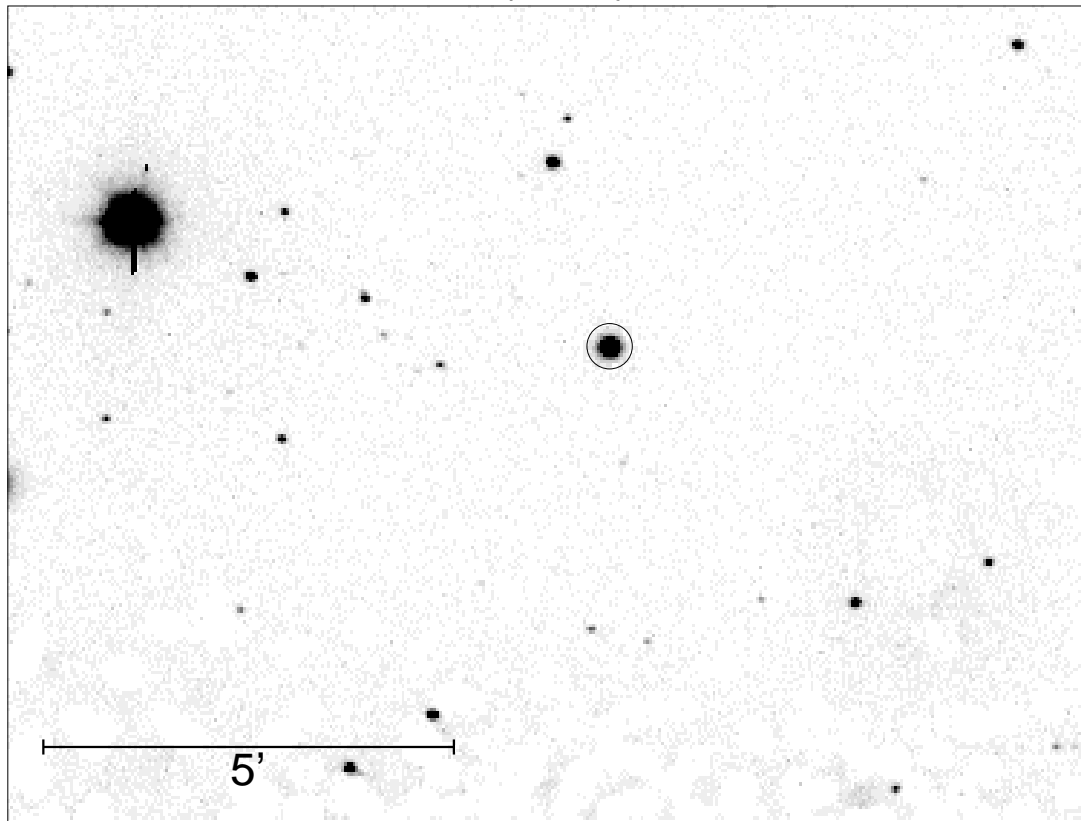

10h24m07s +64o07'51" (2000)

AF UMa

0602279a.010

© F.Agerer 2010

2006.02.27 / 20:57:12 MEZ + 1/2 * 60.00 s -40.05 Grad