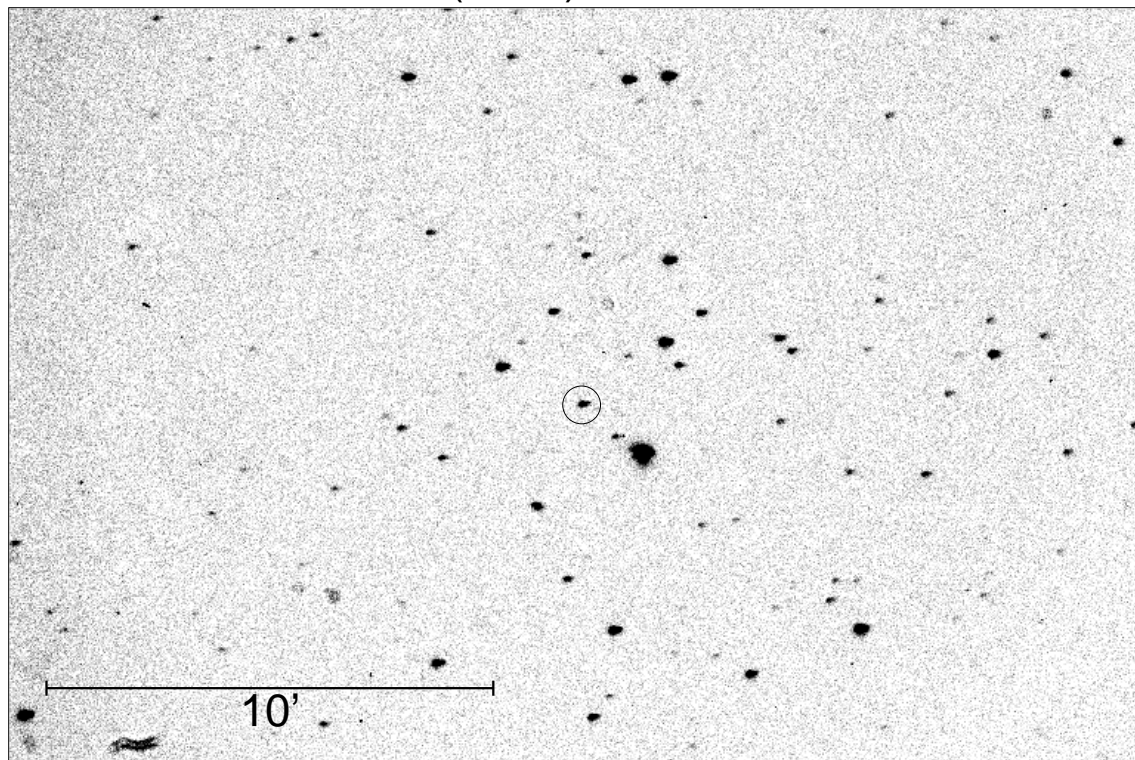

1h 1m45s 30o48'14" (2000)

VV Psc

10092190.0002

© F.Agerer 2010

2010.09.21 / 21:50:30 MEZ + 1/2 \* 60.00 s -20.02 Grad