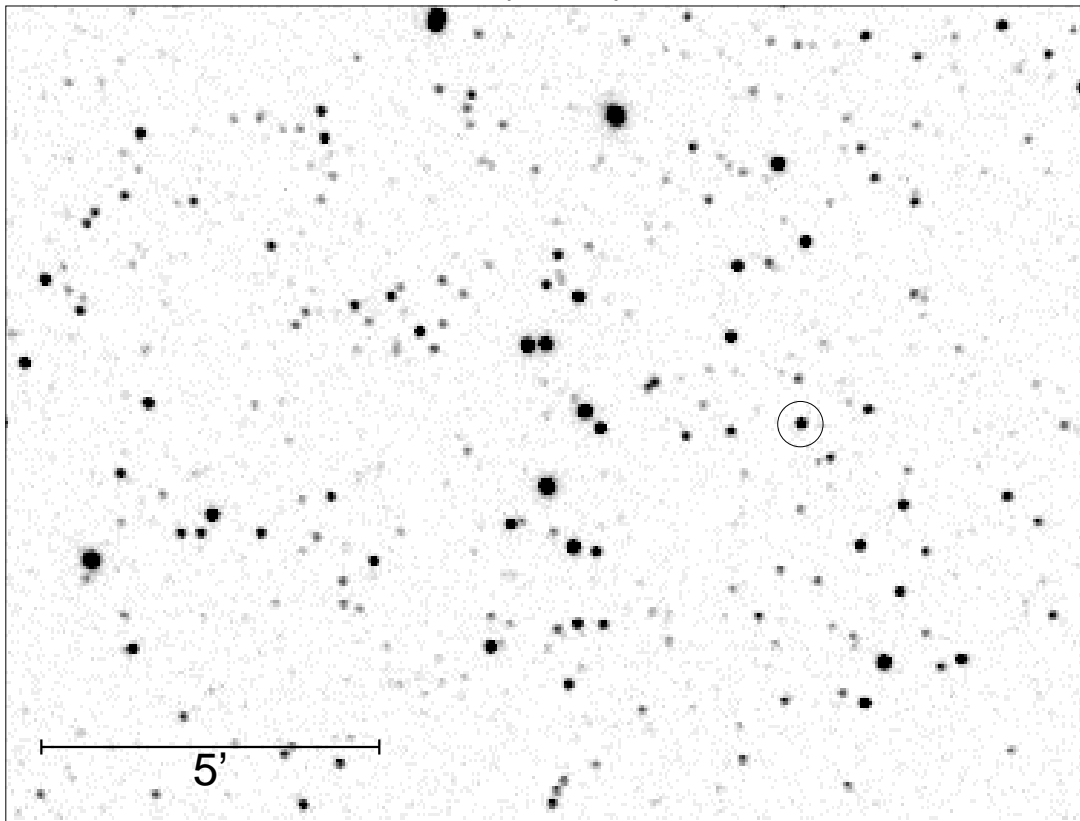

01h58m33s +57o26'43" (2000)

KV Per

05092291.001

© F.Agerer 2010

2005.09.22 / 21:17:07 MEZ + 1/2 * 60.00 s -40.10 Grad