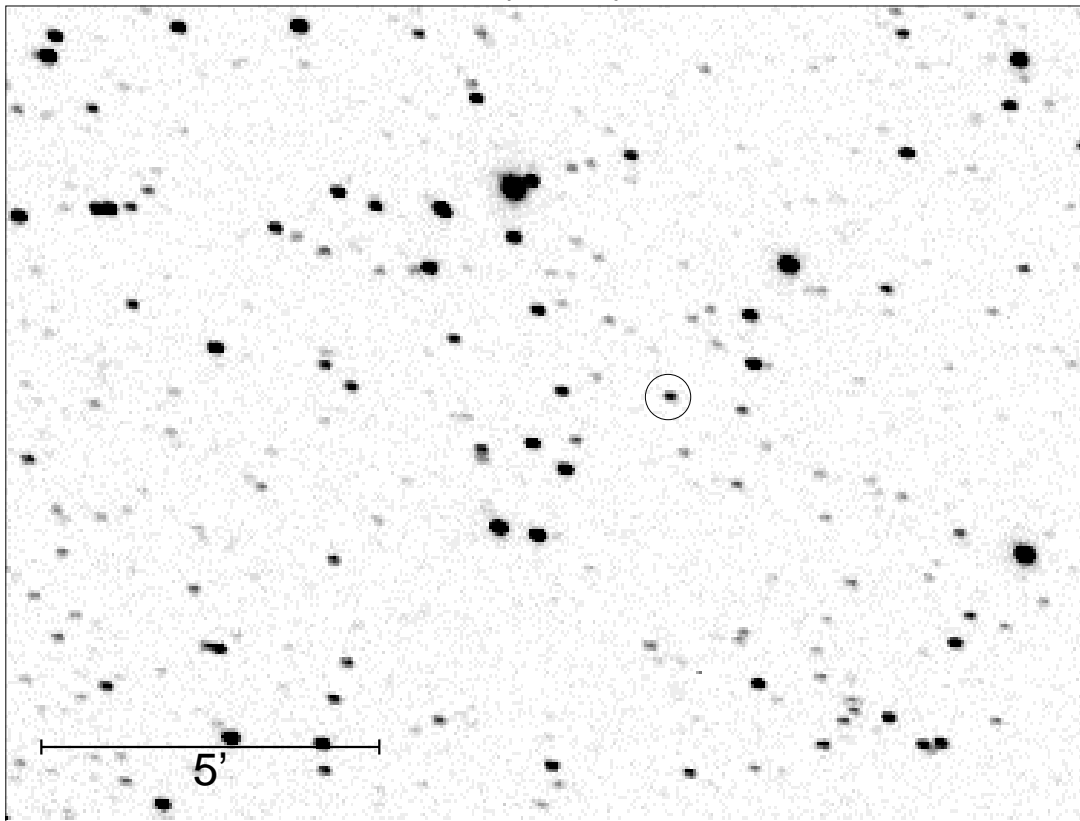

01h59m37s +55o59'22" (2000)

CC Per

05092290.001

© F.Agerer 2010

2005.09.22 / 21:14:42 MEZ + 1/2 \* 60.00 s -40.07 Grad