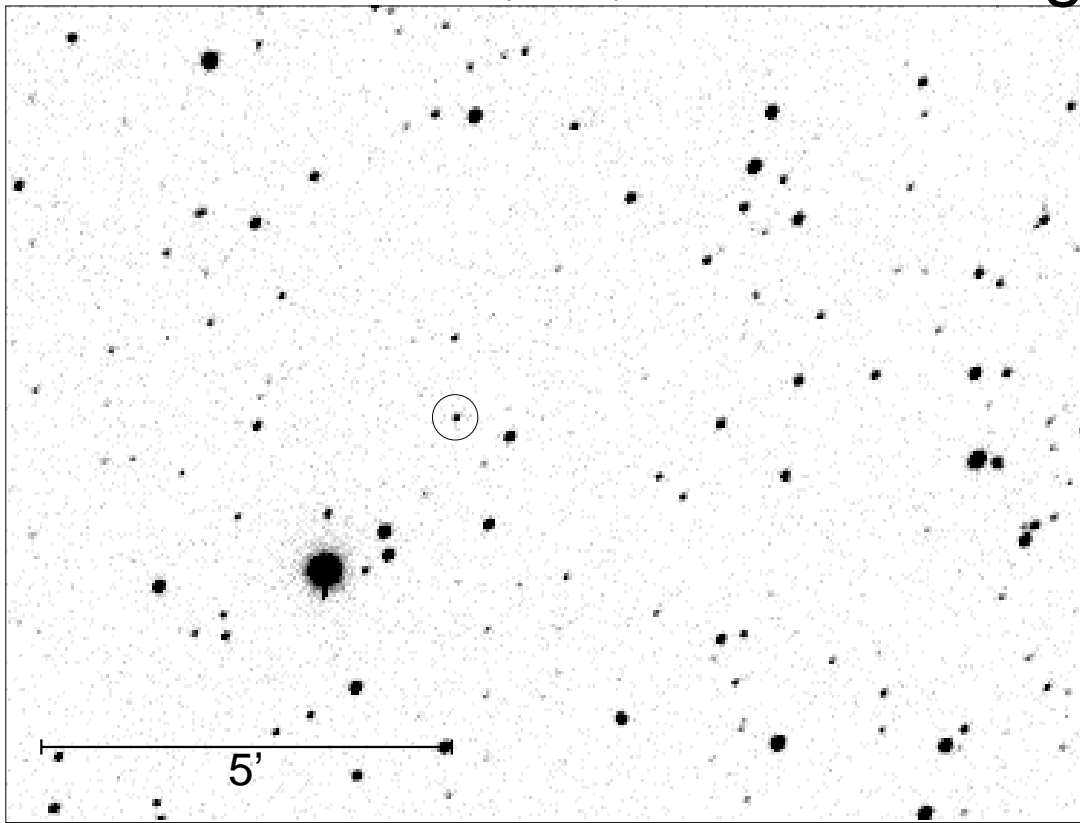

21h50m28s +25o02'34" (2000)

CZ Peg

0407290d.001

© F.Agerer 2010

2004.07.29 / 21:27:57 MEZ + 1/2 * 60.00 s -25.09 Grad