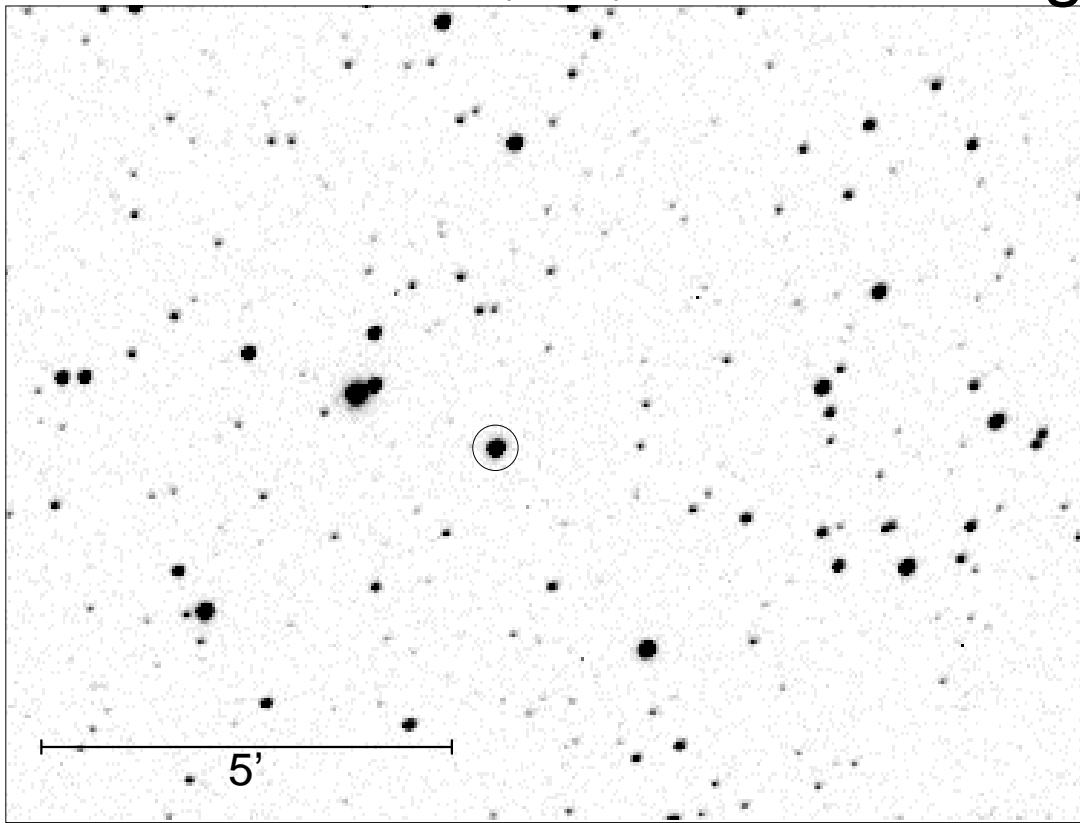

21h48m27s +28o06'30" (2000)

CW Peg

0408080i.001

© F.Agerer 2010

2004.08.08 / 22:21:51 MEZ + 1/2 * 60.00 s -20.18 Grad