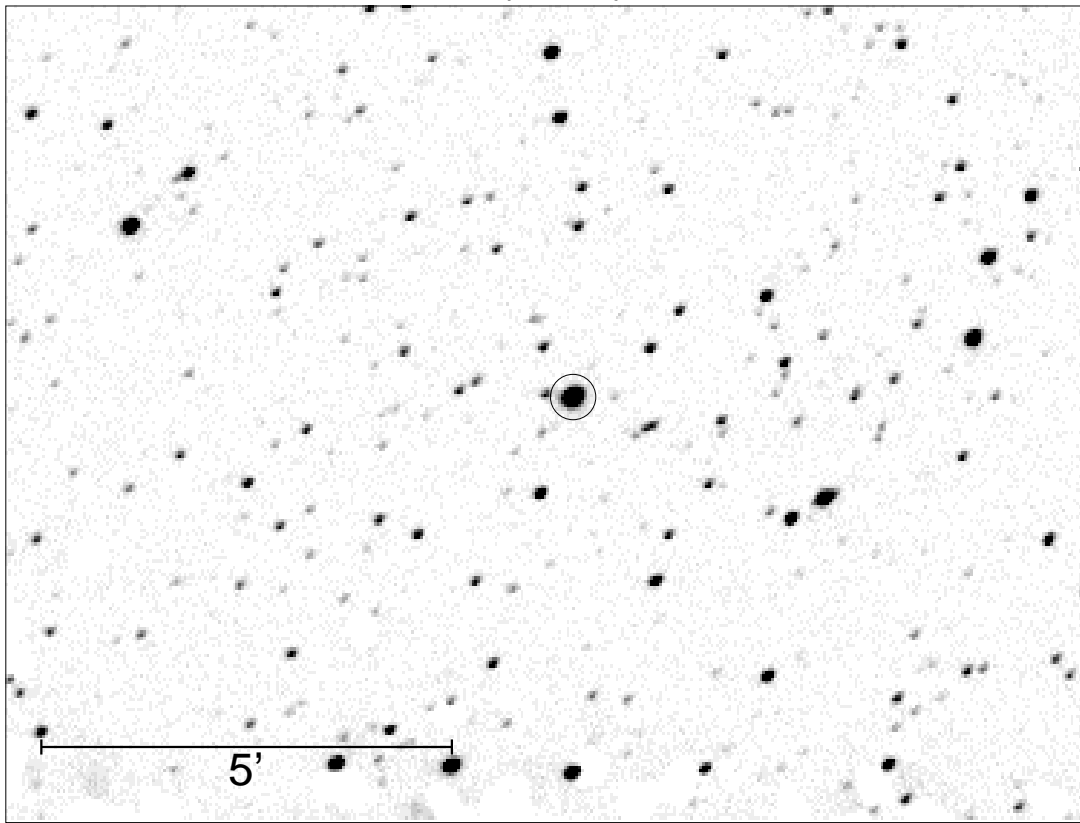

05h51m05s +09o26'37" (2000)

FR Ori

© F.Agerer 2010

0601309c.002

2006.01.30 / 19:02:38 MEZ + 1/2 \* 60.00 s -35.34 Grad