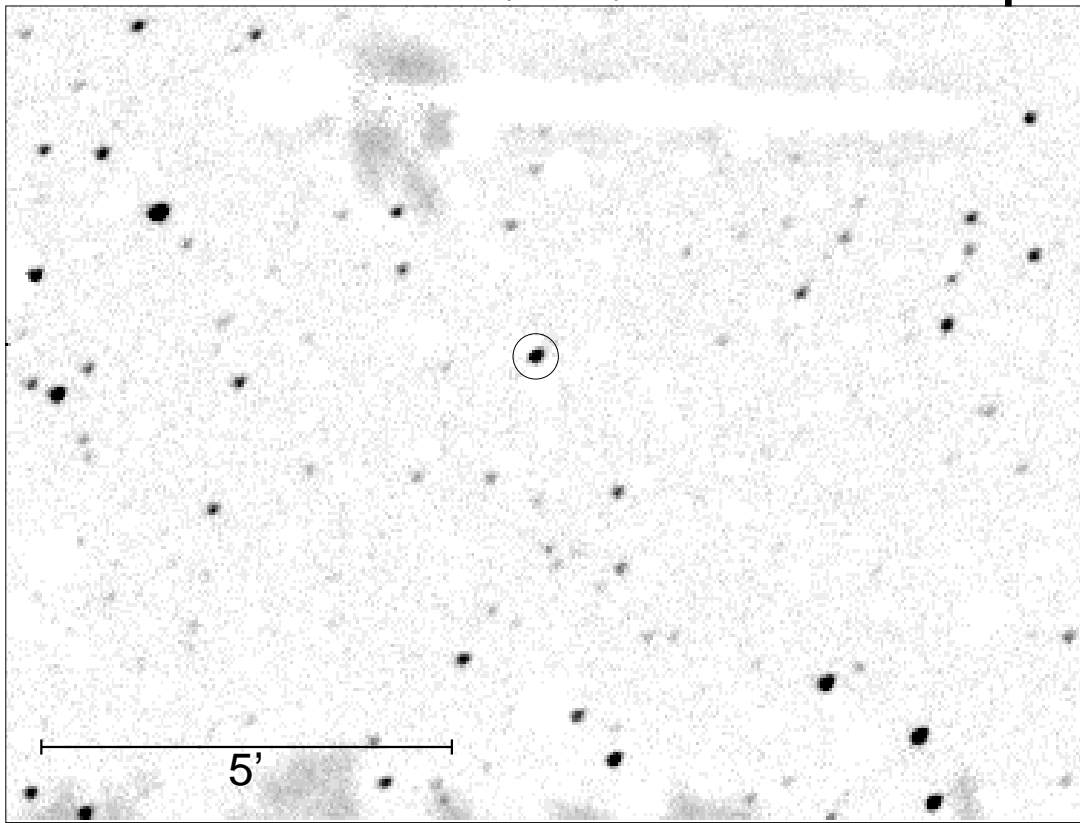

17h35m32s +09o33'57" (2000)

V785 Oph

0505129c.001

© F.Agerer 2010

2005.05.12 / 21:23:32 MEZ + 1/2 \* 60.00 s -35.33 Grad