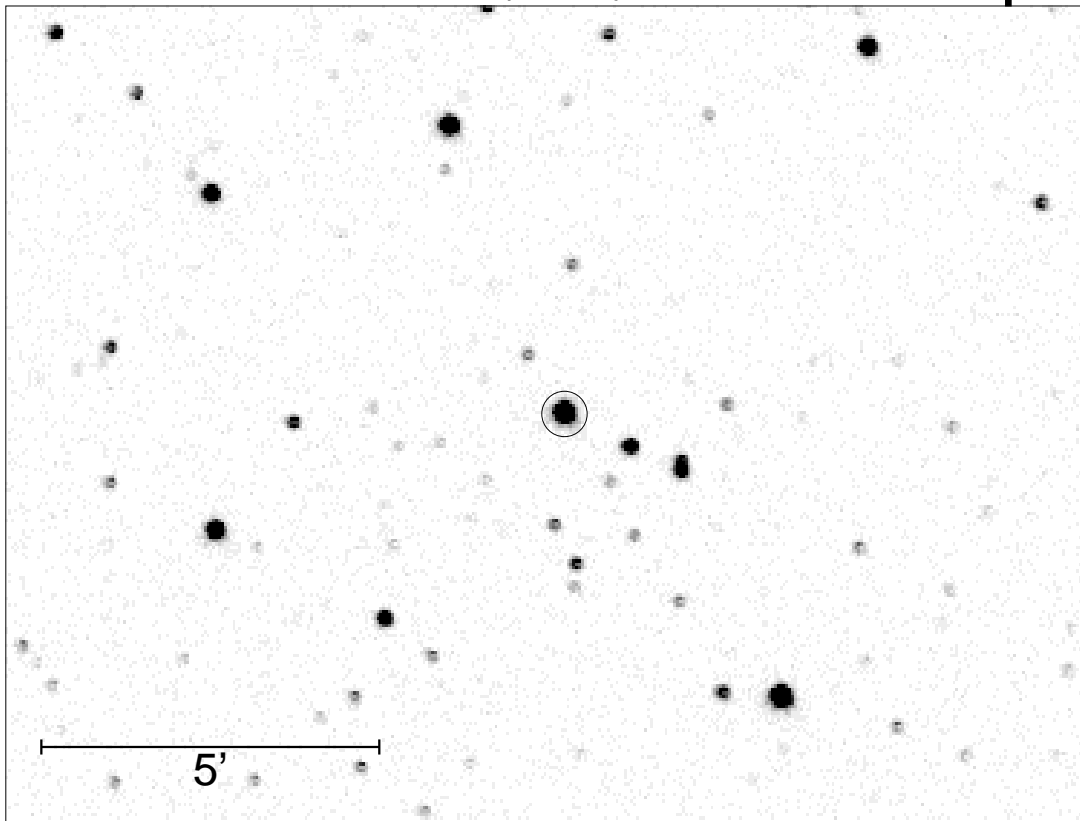

16h57m16s +10o59'51" (2000)

V2357 Oph

02053191.009

© F.Agerer 2010

2002.05.31 / 23:18:10 MEZ + 1/2 \* 60.00 s -40.01 Grad