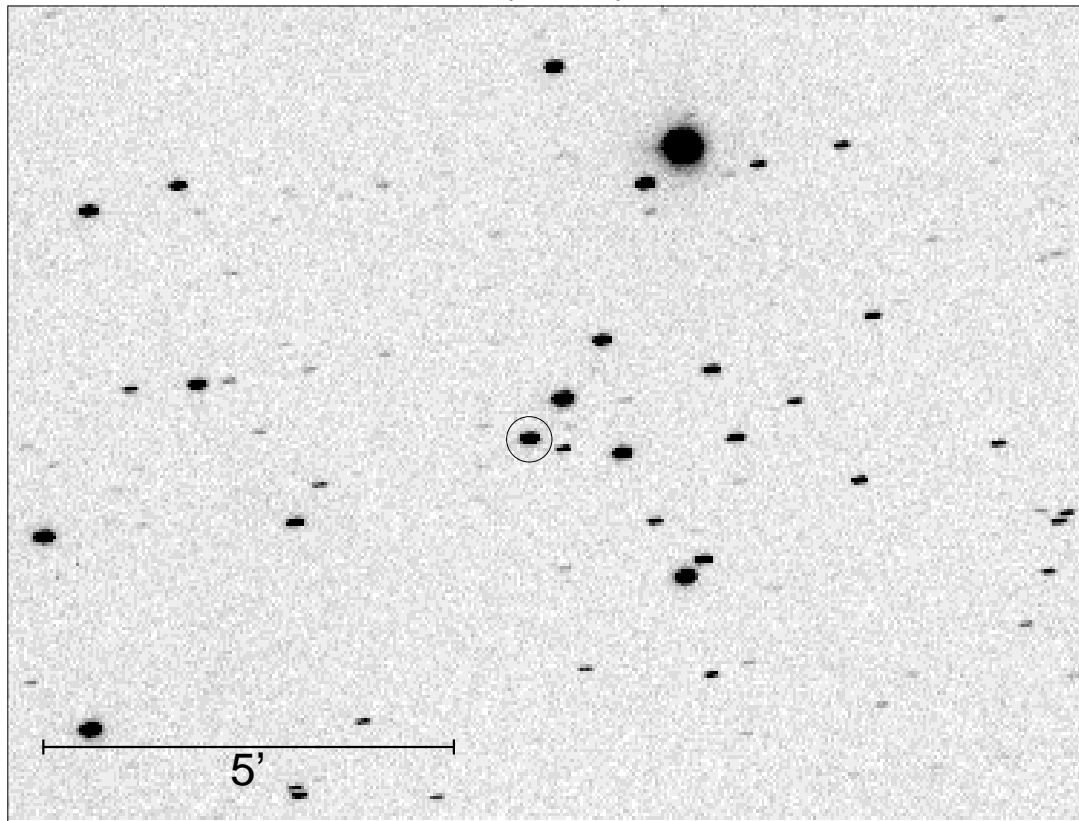

06h28m22s +05o12'57" (2000)

TV Mon

0702229c.001

© F.Agerer 2010

2007.02.22 / 19:39:45 MEZ + 1/2 * 60.00 s -30.19 Grad