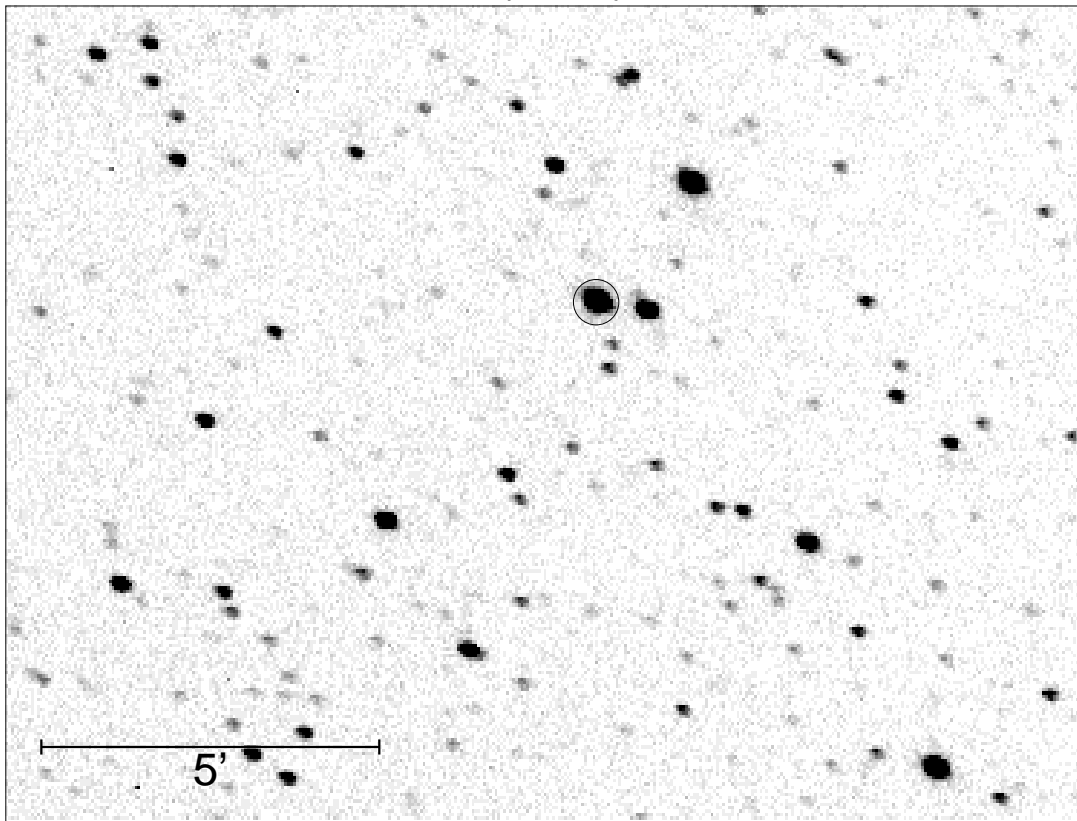

06h34m45s +08o49'32" (2000)

RW Mon

03020991.001

© F.Agerer 2010

2003.02.09 / 18:23:08 MEZ + 1/2 \* 60.00 s -50.00 Grad