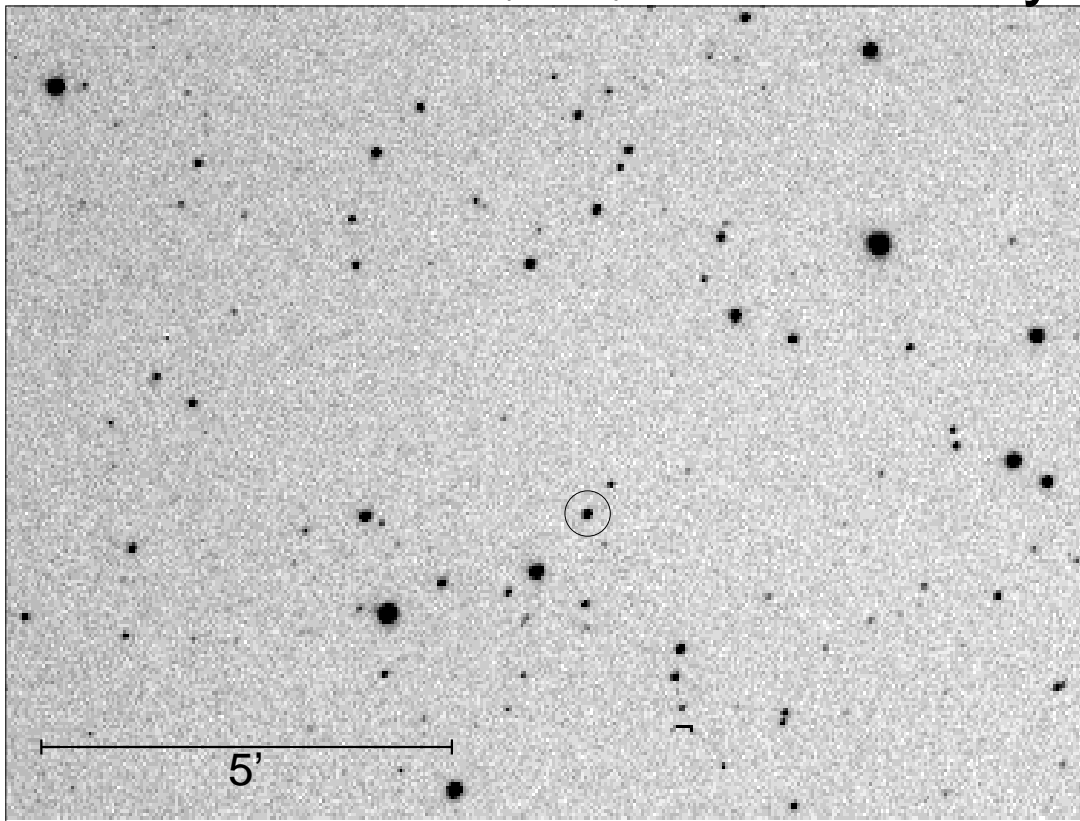

18h19m53s +31o58'55" (2000)

MW Lyr

0704299e.006

© F.Agerer 2010

2007.04.29 / 23:46:04 MEZ + 1/2 * 60.00 s -20.09 Grad