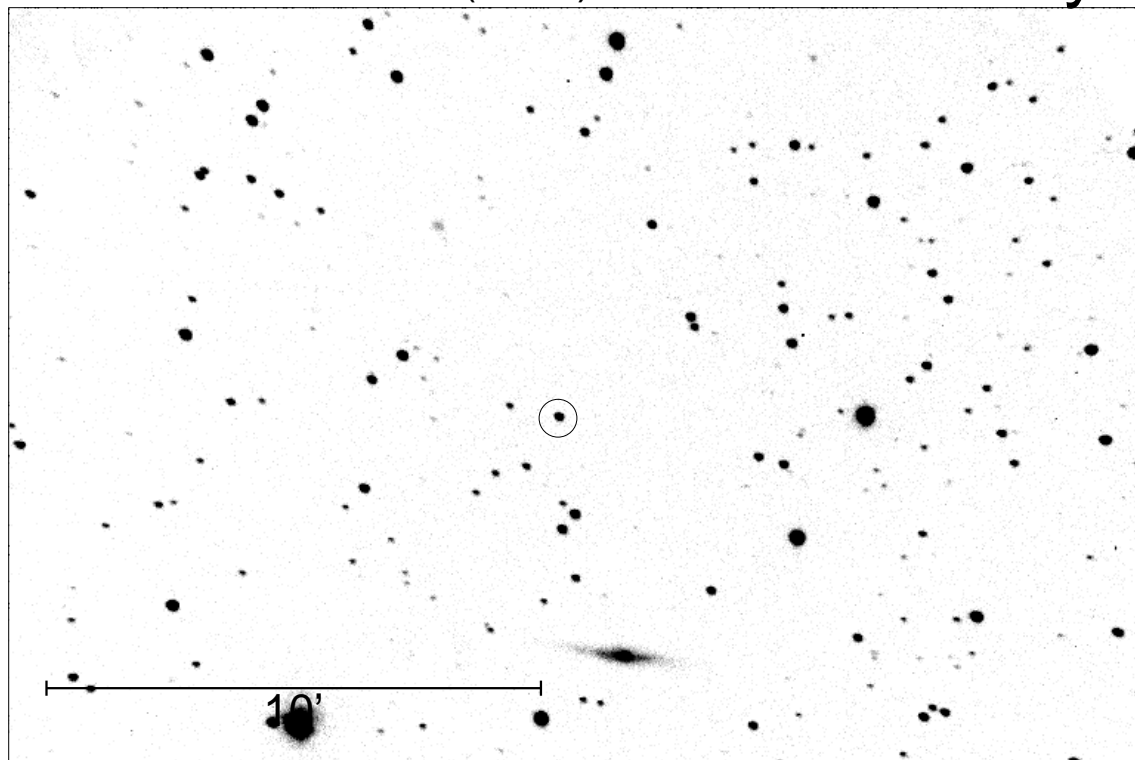

7h40m46s 39o18'51" (2000)

WZ Lyn

1101299i.0001

© F.Agerer 2010

2011.01.29 / 19:53:22 MEZ + 1/2 * 60.00 s -30.00 Grad