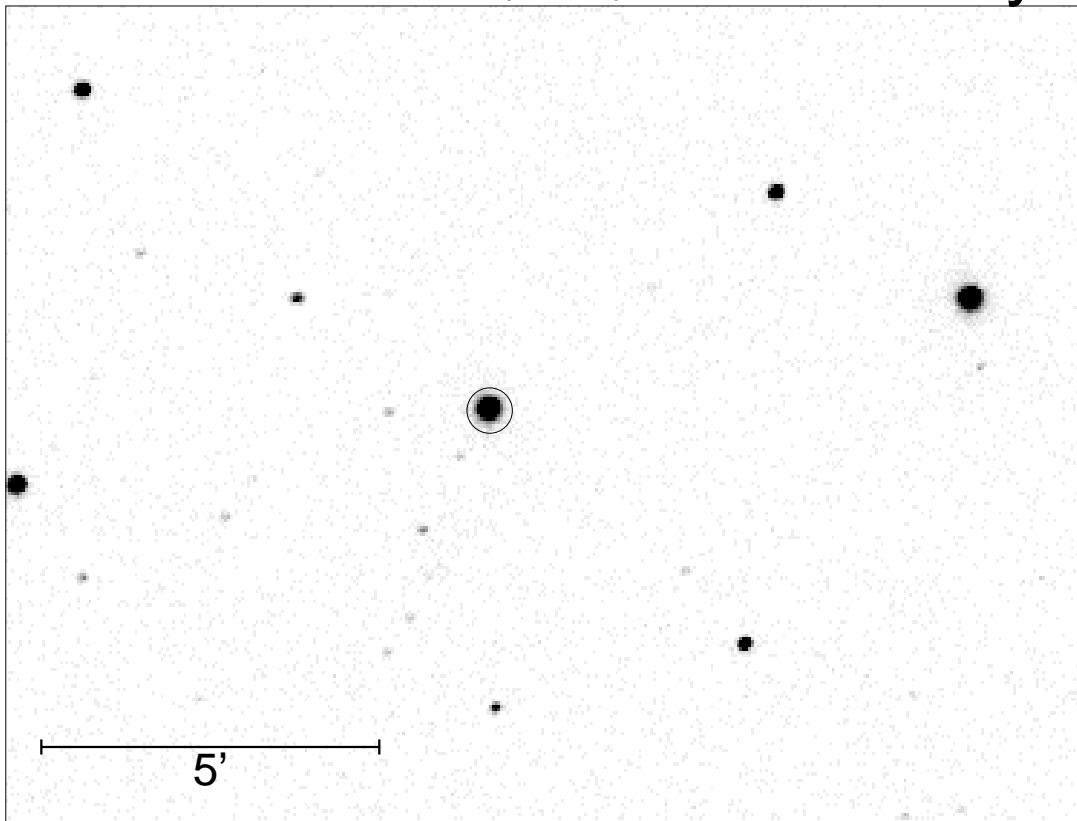

09h03m24s +38o05'55" (2000)

UV Lyn

05040290.001

© F.Agerer 2010

2005.04.02 / 19:54:25 MEZ + 1/2 * 60.00 s -45.11 Grad