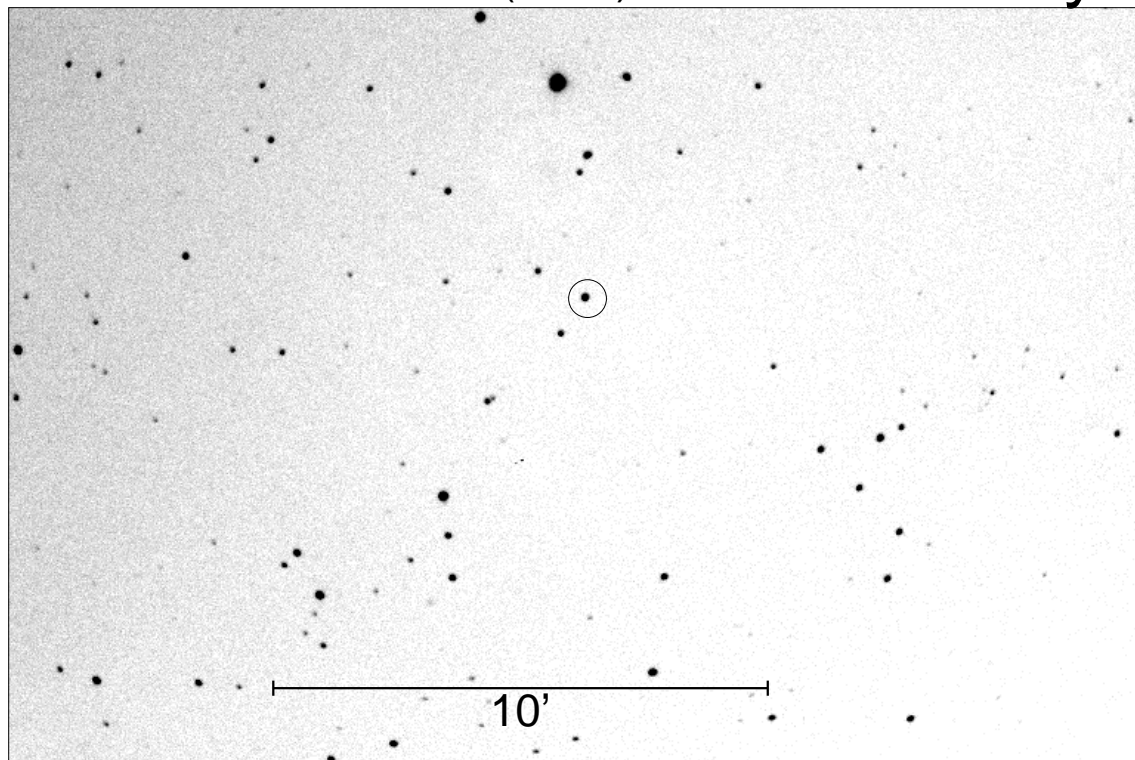

07h50m39s +38o27'14" (2000)

RW Lyn

1003249f.0001

© F.Agerer 2010

2010.03.24 / 20:23:33 MEZ + 1/2 \* 60.00 s -20.02 Grad