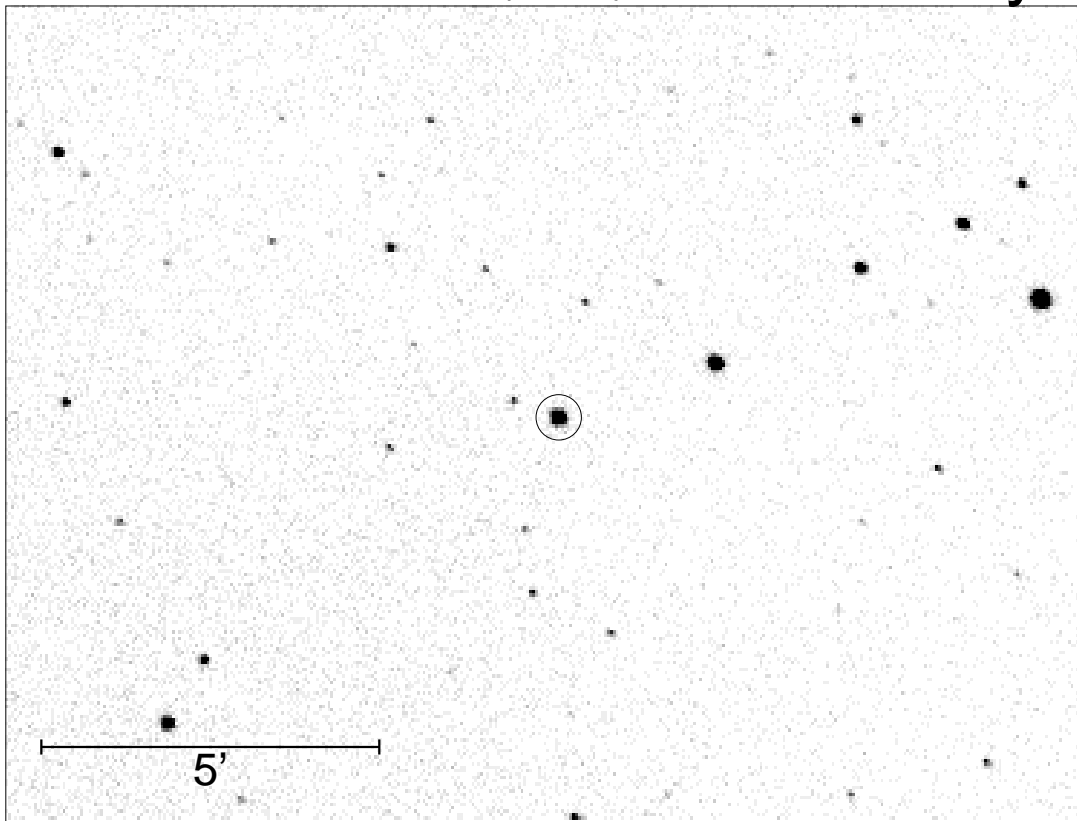

07h56m27s +40o42'56" (2000)

BG Lyn

04040190.001

© F.Agerer 2010

2004.04.01 / 20:03:03 MEZ + 1/2 * 60.00 s -40.09 Grad