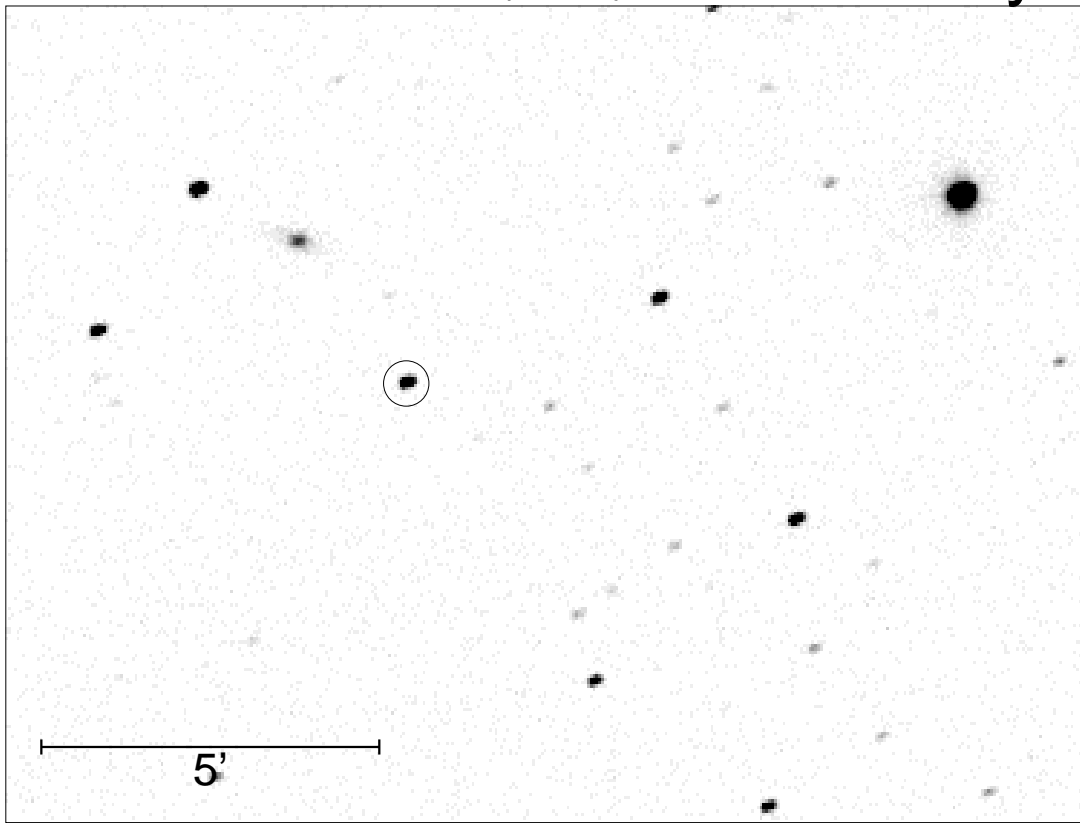

08h42m18s +37o11'05" (2000)

AH Lyn

05040291.001

© F.Agerer 2010

2005.04.02 / 19:57:16 MEZ + 1/2 * 60.00 s -45.07 Grad