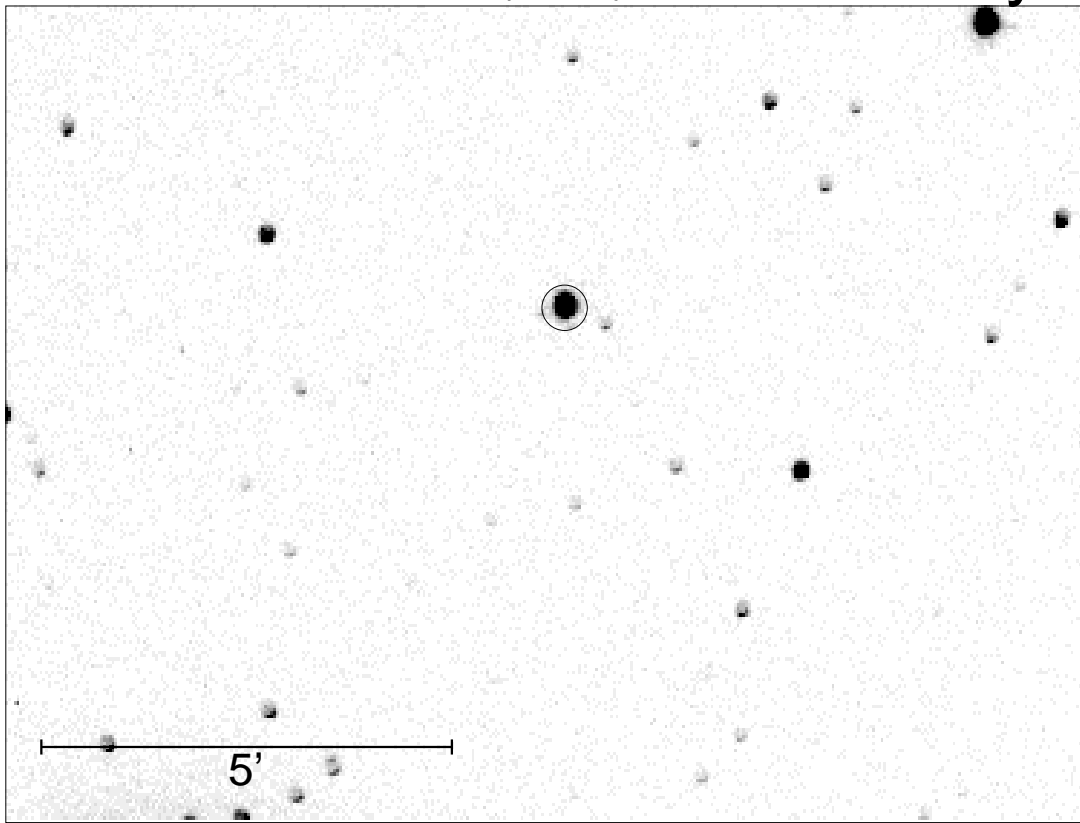

08h55m02s +06o05'38" (2000)

DF Hya

0704119g.001

© F.Agerer 2010

2007.04.11 / 20:17:56 MEZ + 1/2 \* 60.00 s -25.20 Grad