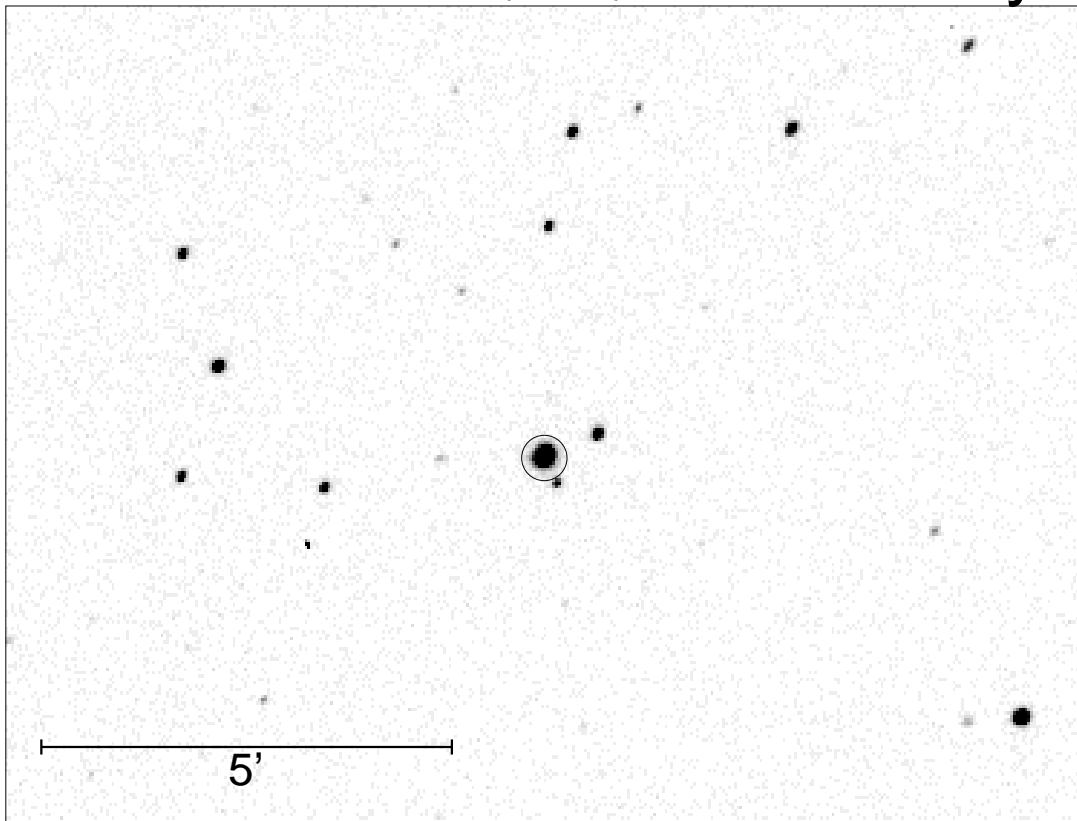

09h35m02s +05o19'24" (2000)

AV Hya

0203040a.001

© F.Agerer 2010

2002.03.04 / 20:35:07 MEZ + 1/2 \* 60.00 s -39.80 Grad