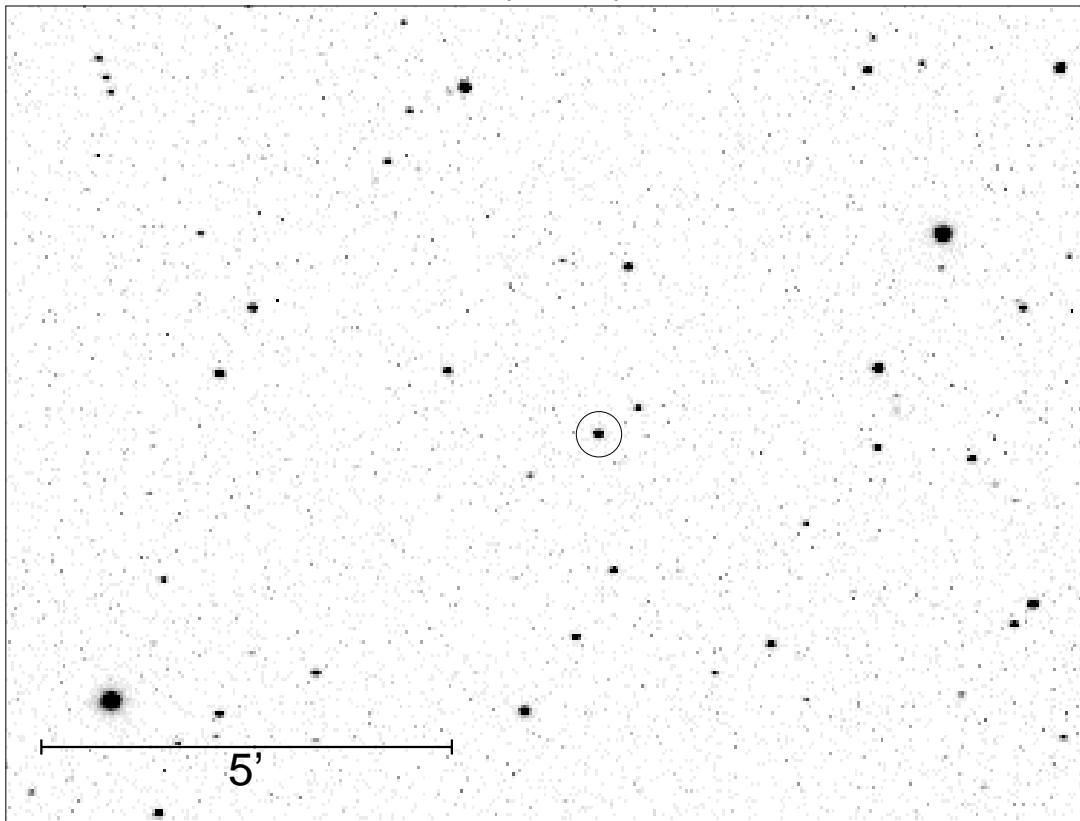

16h42m29s +49o42'58" (2000)

V635 Her

0604209a.027

© F.Agerer 2010

2006.04.21 / 00:39:46 MEZ + 1/2 \* 60.00 s -24.85 Grad