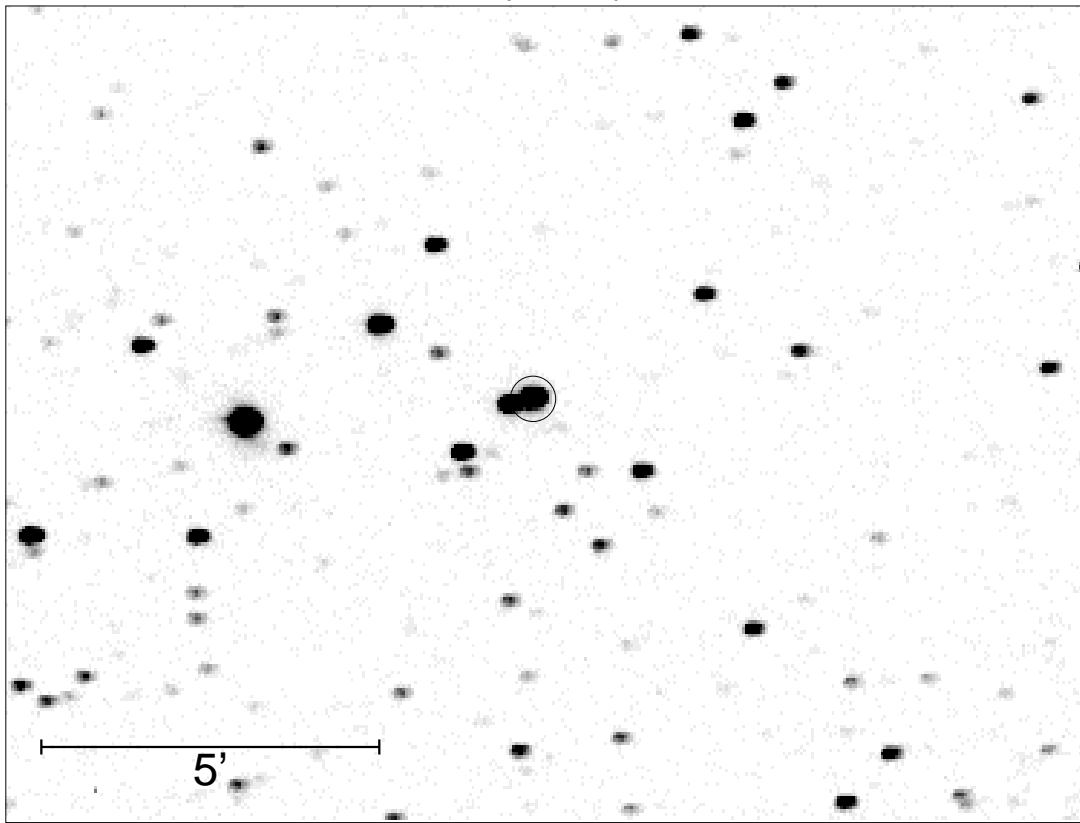

06h01m28s +23o08'28" (2000)

RW Gem

07020990.001

© F.Agerer 2010

2007.02.09 / 19:22:21 MEZ + 1/2 \* 60.00 s -50.12 Grad