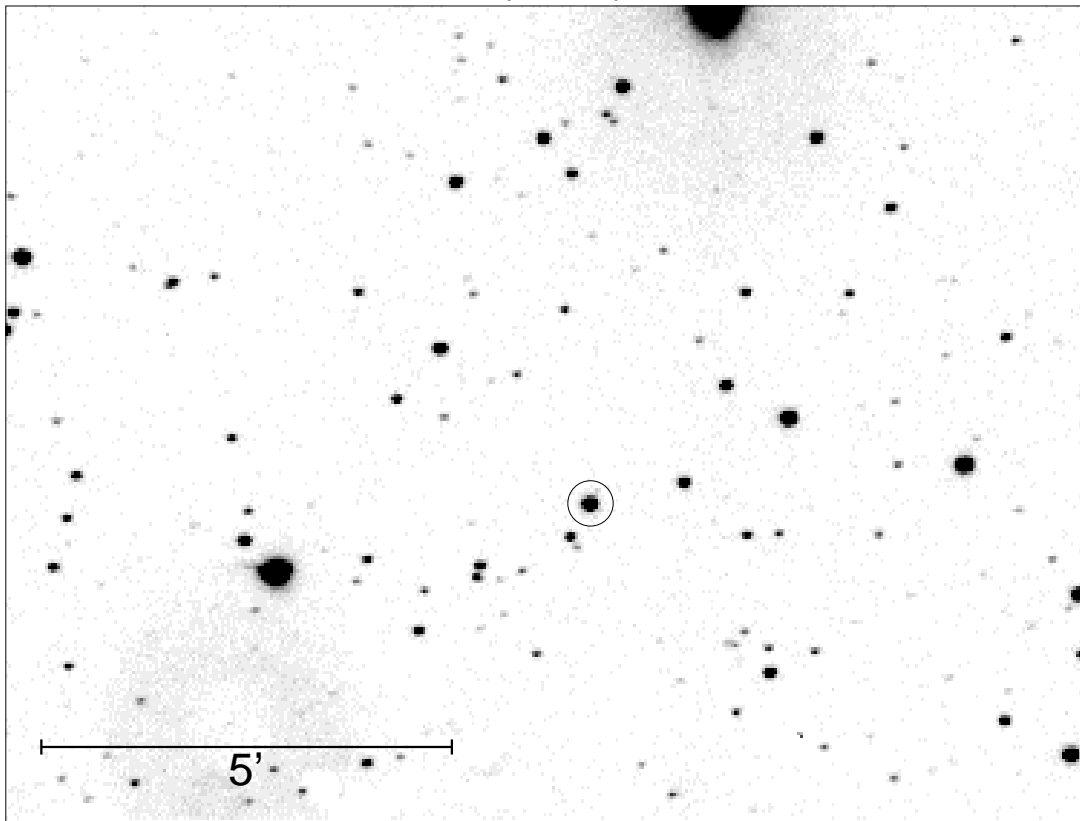

07h26m58s +21o26'07" (2000)

RU Gem

0702099b.001

© F.Agerer 2010

2007.02.09 / 19:11:40 MEZ + 1/2 * 60.00 s -35.00 Grad