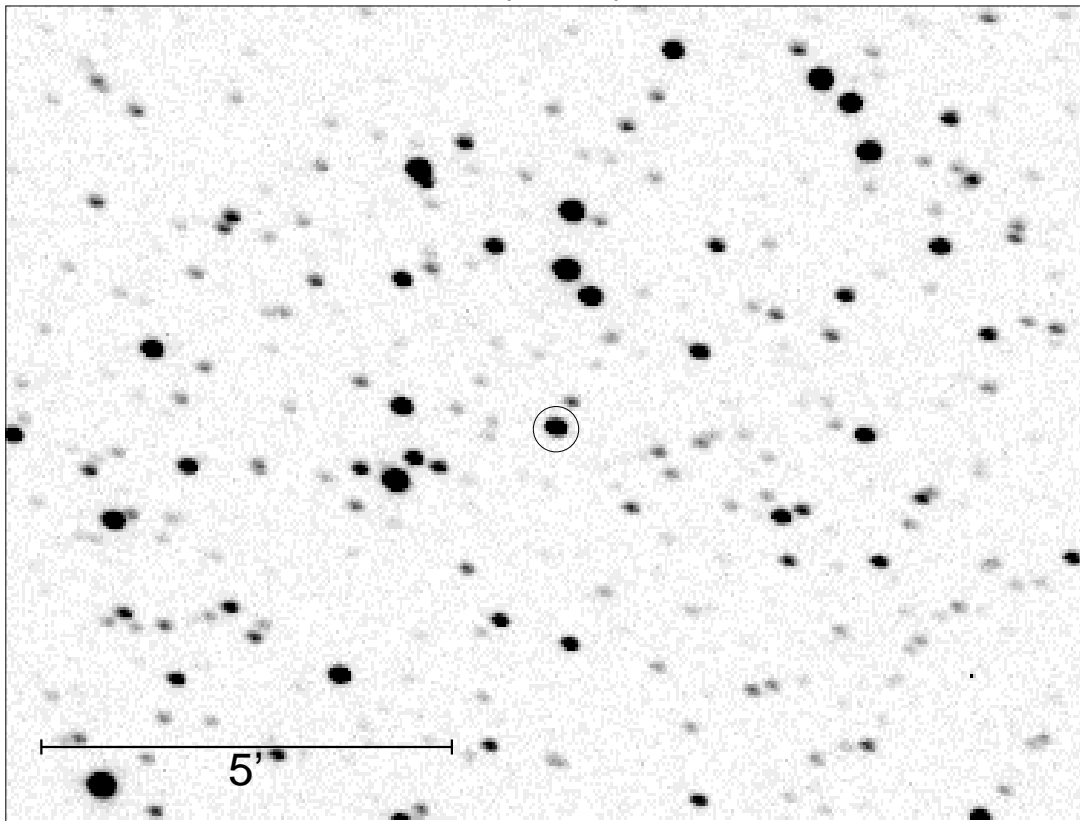

06h52m39s +18o02'15" (2000)

KY Gem

0612229e.010

© F.Agerer 2010

2006.12.22 / 22:05:58 MEZ + 1/2 * 60.00 s -40.05 Grad