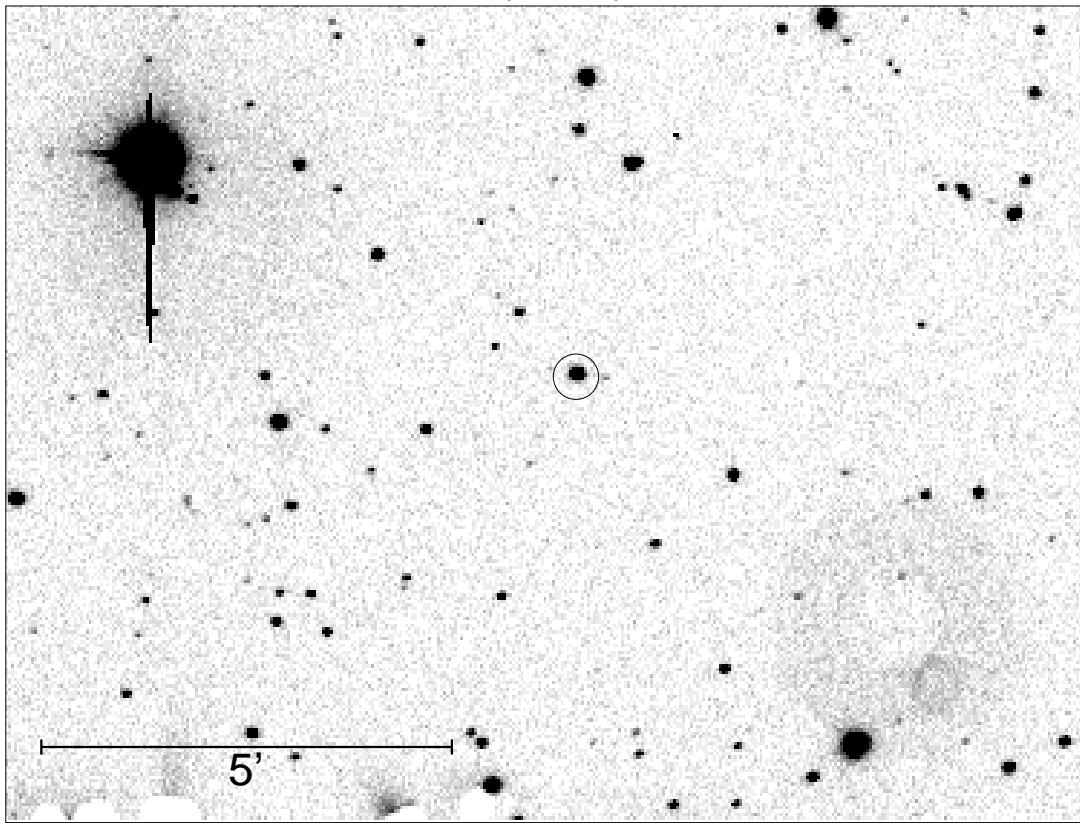

07h17m39s +30o54'36" (2000)

IV Gem

0602139c.020

© F.Agerer 2010

2006.02.13 / 21:56:42 MEZ + 1/2 * 60.00 s -35.32 Grad