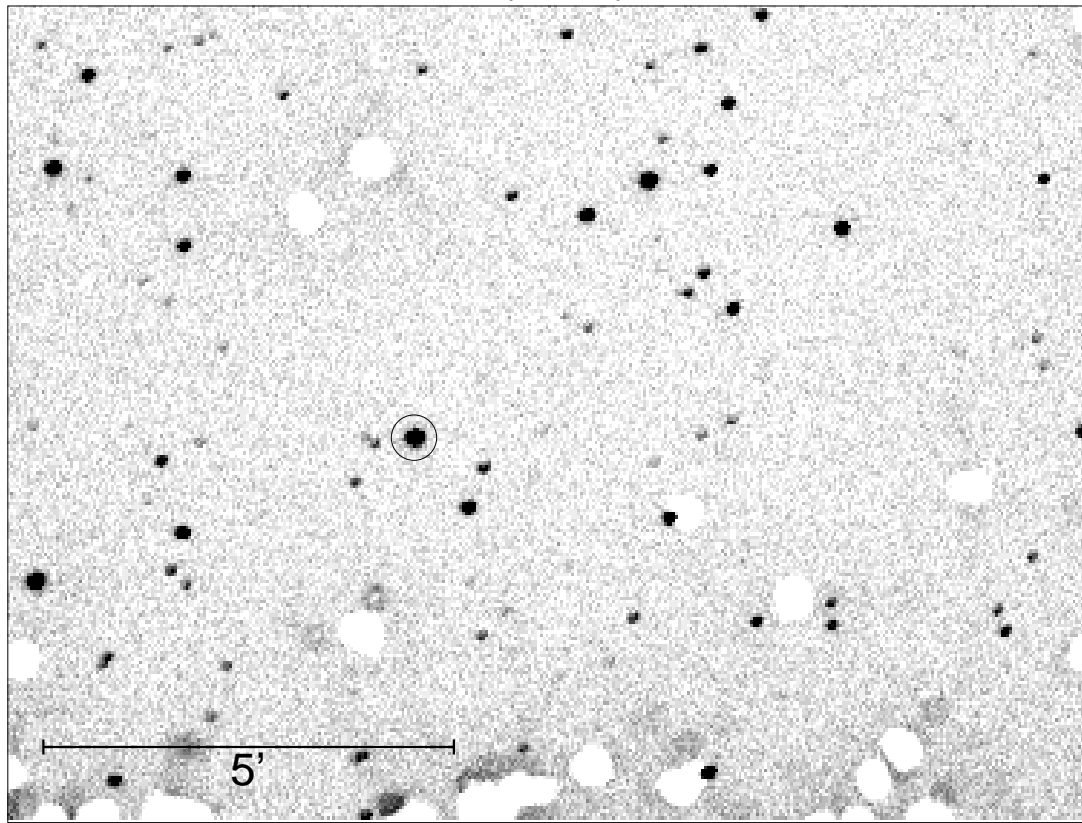

07h18m14s +30o38'09" (2000)

HI Gem

0602139a.001

© F.Agerer 2010

2006.02.13 / 19:52:28 MEZ + 1/2 * 60.00 s -34.69 Grad