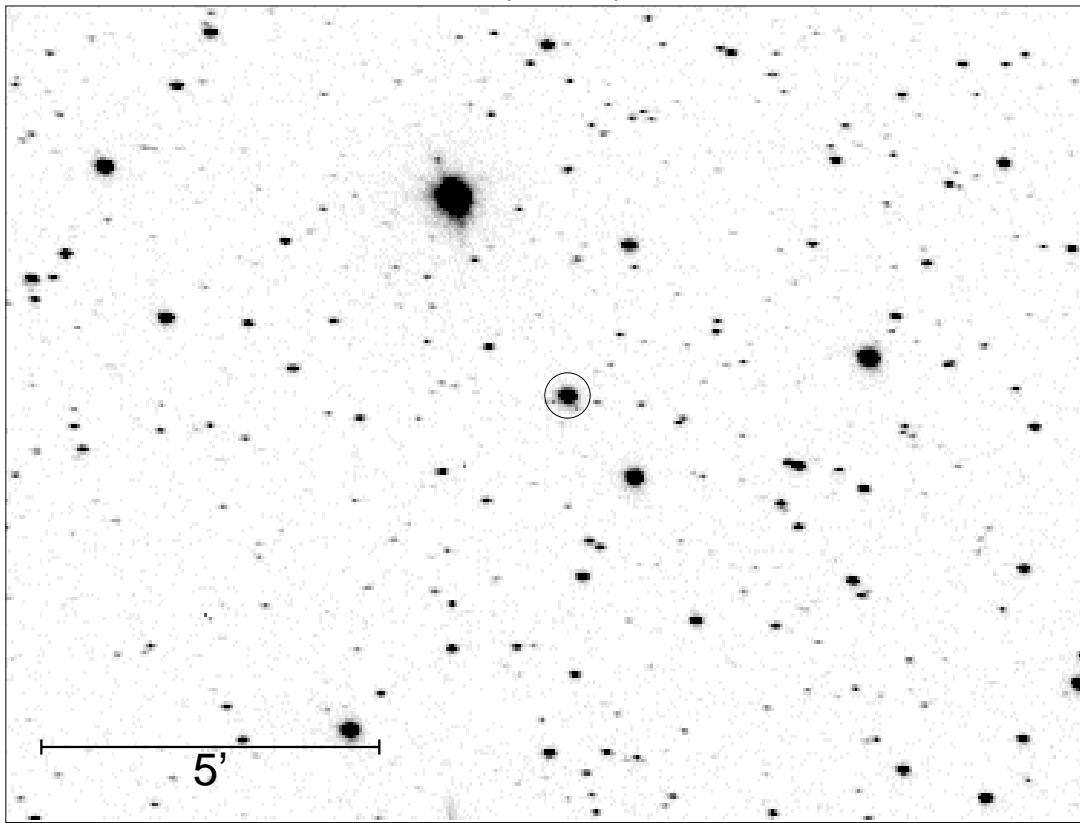

06h31m56s +19o40'12" (2000)

AY Gem

08021090.001

© F.Agerer 2010

2008.02.10 / 18:46:30 MEZ + 1/2 \* 60.00 s -50.11 Grad