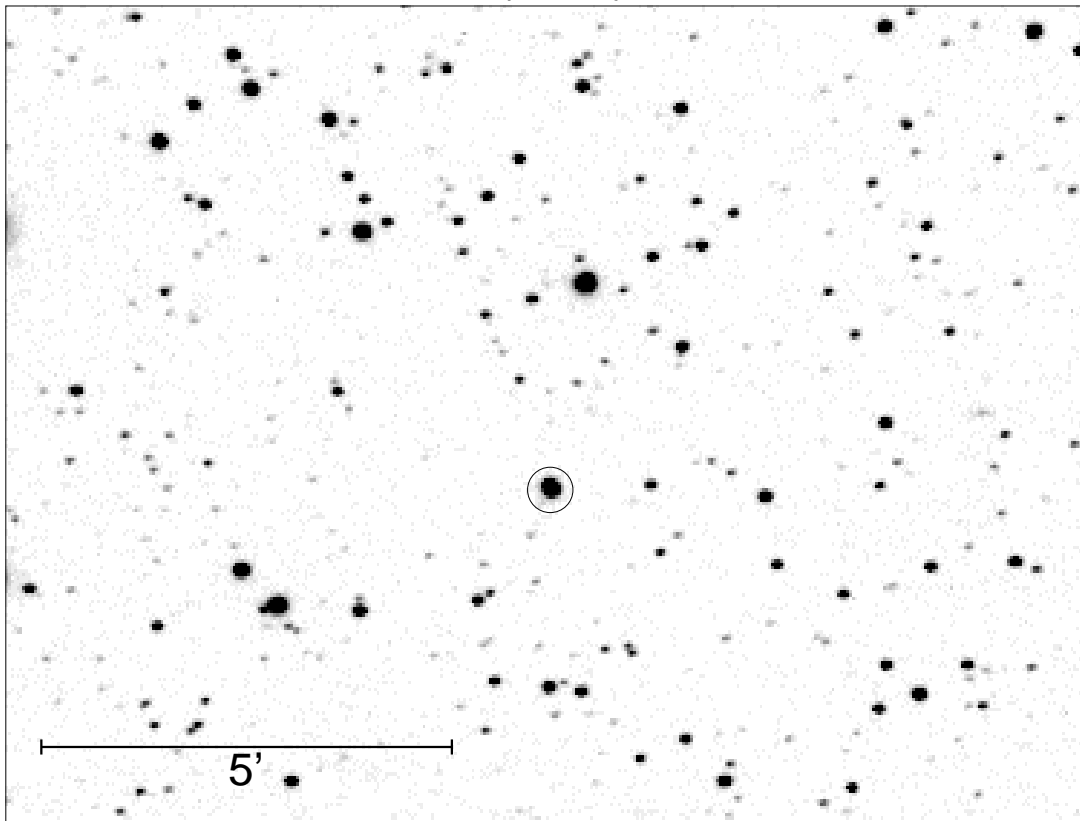

06h50m39s +21o21'56" (2000)

AF Gem

0702099g.001

© F.Agerer 2010

2007.02.09 / 19:23:28 MEZ + 1/2 * 60.00 s -35.36 Grad