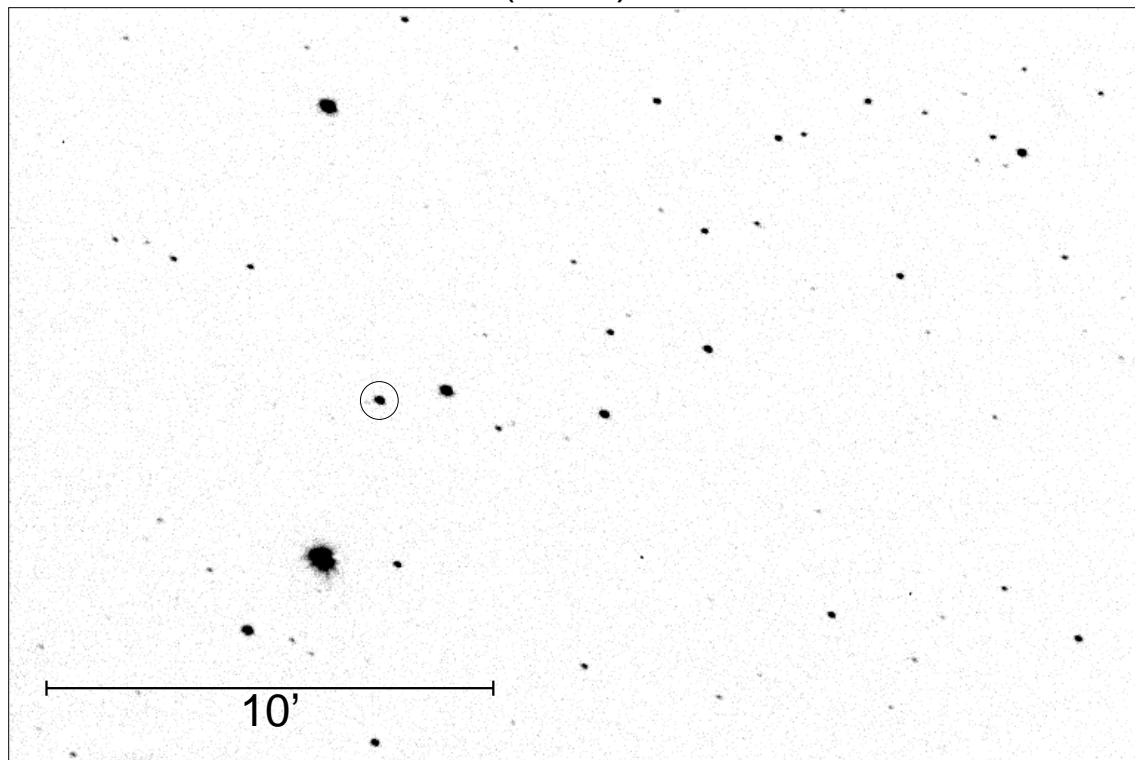

16h35m32s +57o50'23" (2000)

RW Dra

11032191.0001

© F.Agerer 2010

2011.03.21 / 19:55:36 MEZ + 1/2 * 30.00 s -25.01 Grad