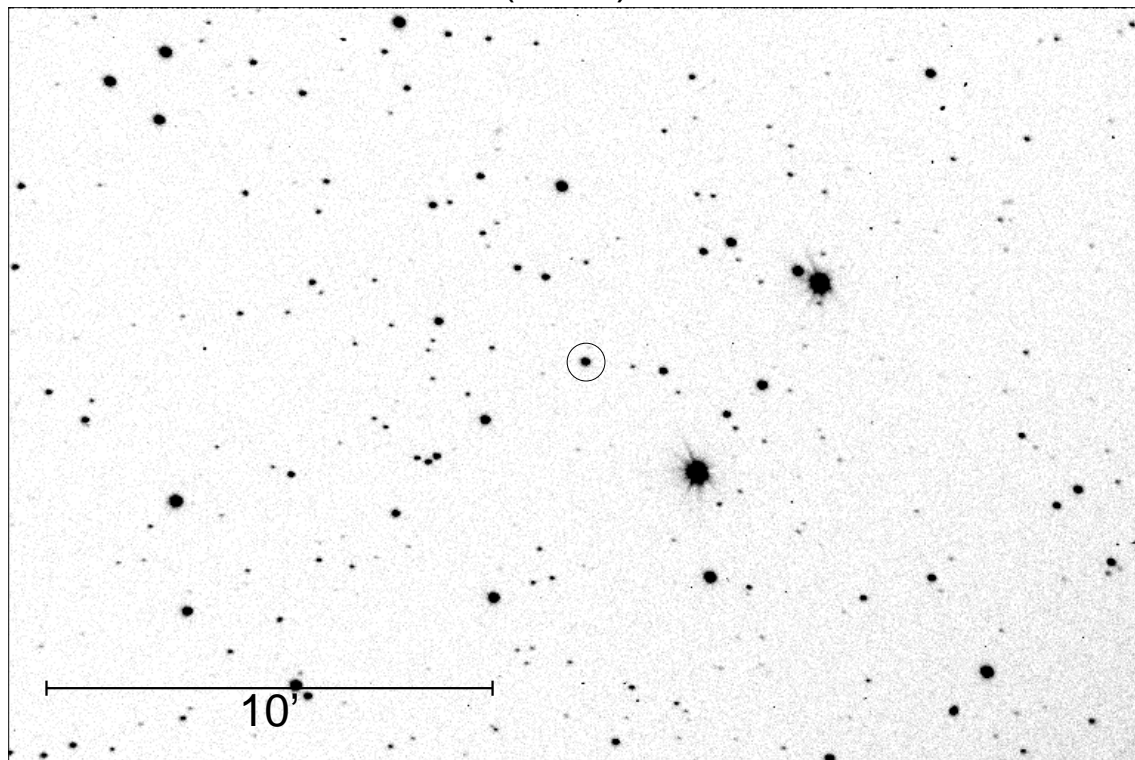

17h59m44s +51o53'02" (2000)

AV Dra

10060990.0011

© F.Agerer 2010

2010.06.09 / 22:52:42 MEZ + 1/2 * 60.00 s -15.01 Grad