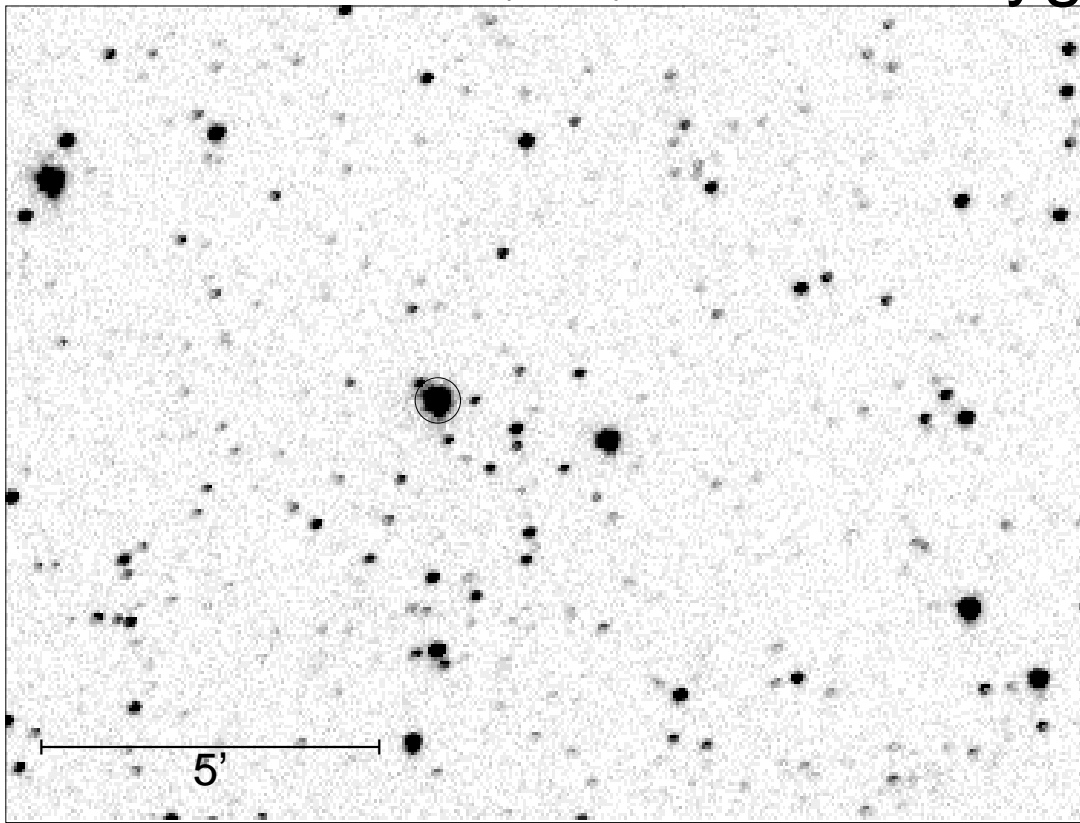

21h21m23s +35o44'11" (2000)

V836 Cyg

06071092.002

© F.Agerer 2010

2006.07.10 / 22:02:27 MEZ + 1/2 \* 60.00 s -30.09 Grad