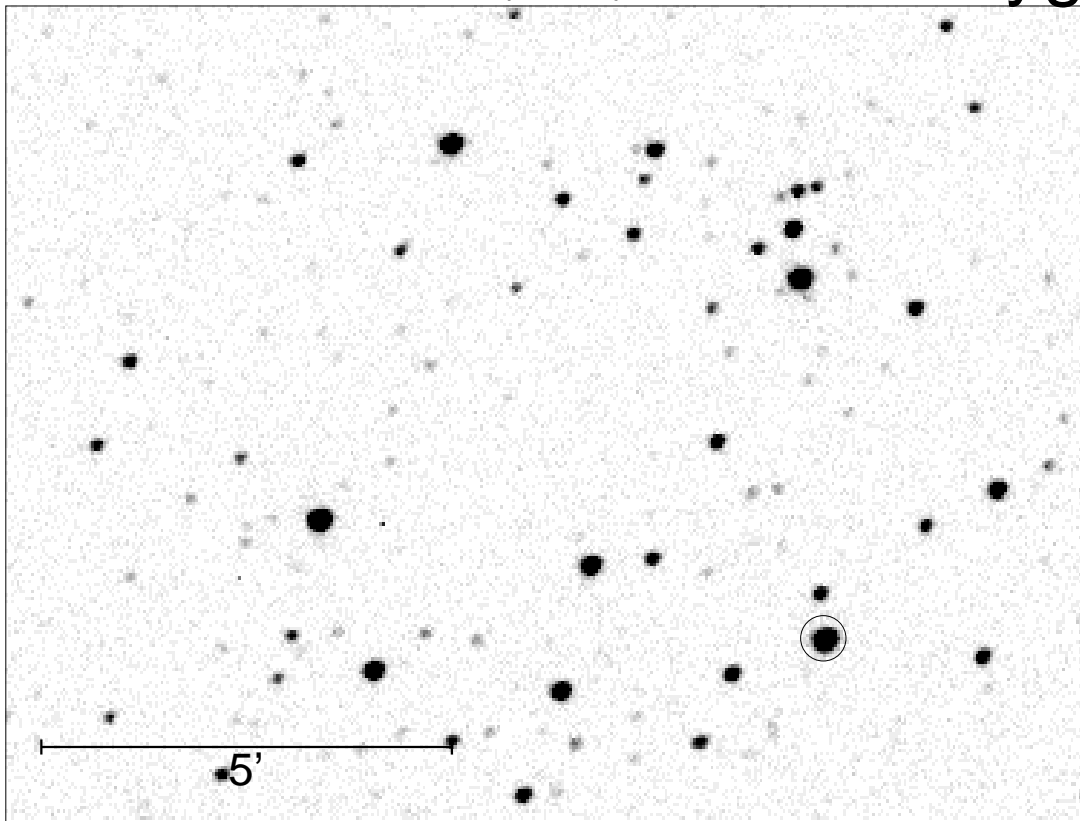

20h26m40s +58o46'48" (2000)

V728 Cyg

0706089a.001

© F.Agerer 2010

2007.06.08 / 21:53:37 MEZ + 1/2 * 60.00 s -15.52 Grad