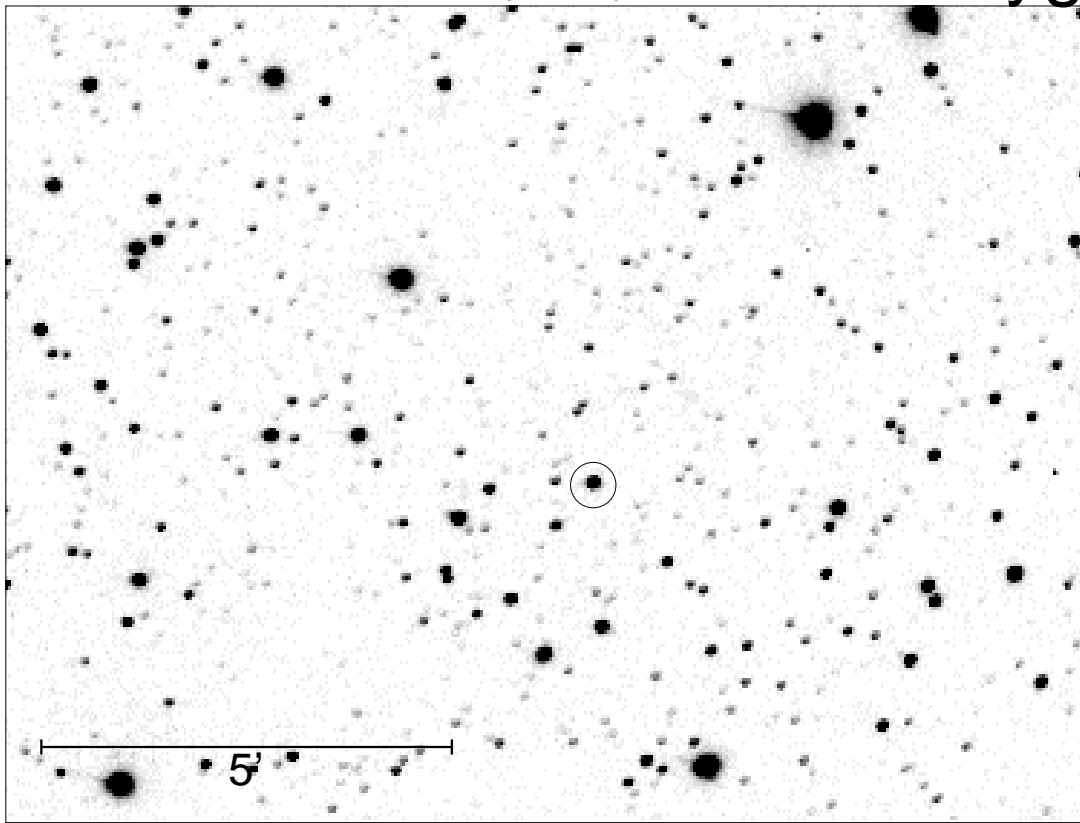

20h08m05s +30o45'02" (2000)

V725 Cyg

0607259g.001

© F.Agerer 2010

2006.07.25 / 22:16:13 MEZ + 1/2 * 60.00 s -12.34 Grad