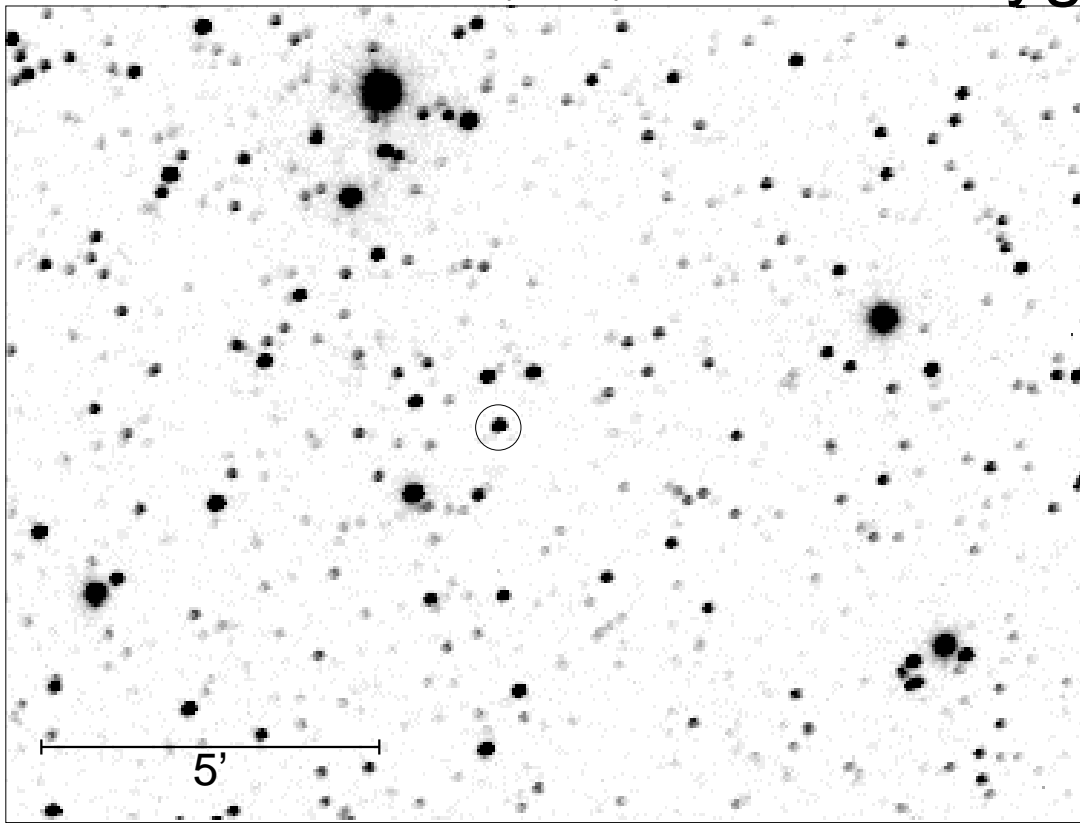

21h37m51s +48o24'13" (2000)

V635 Cyg

03090391.001

© F.Agerer 2010

2003.09.03 / 20:56:12 MEZ + 1/2 * 60.00 s -40.02 Grad