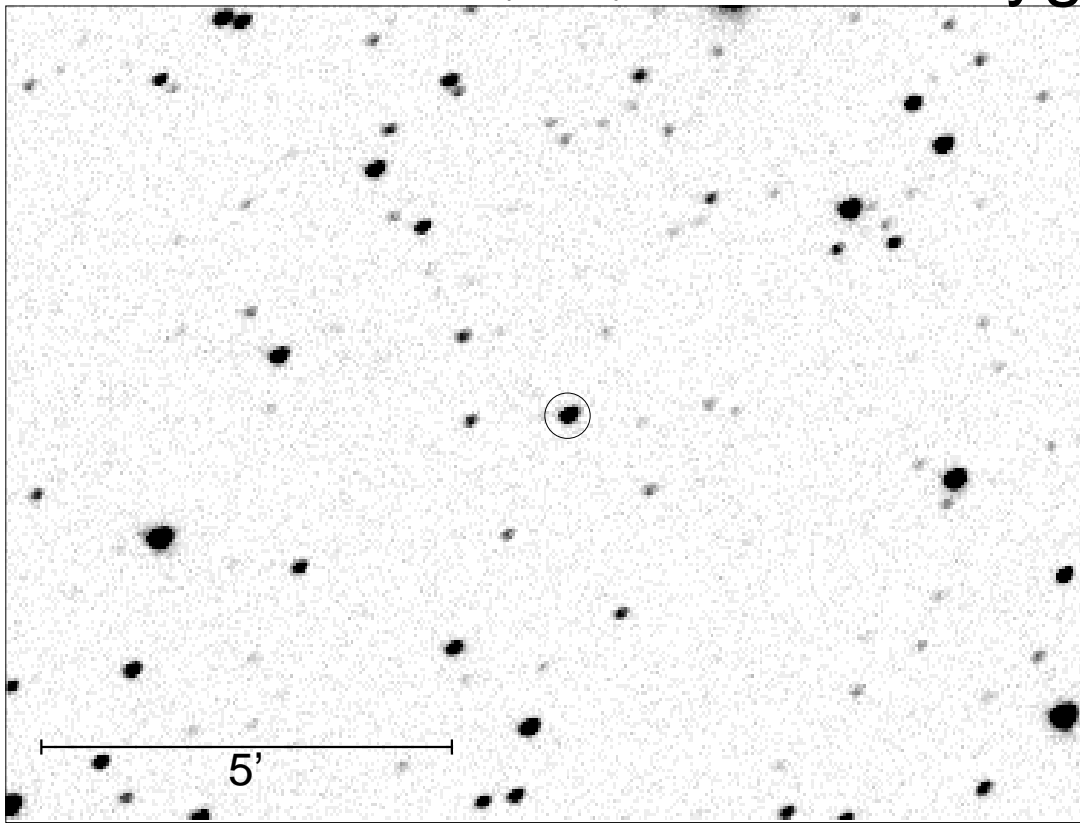

20h27m45s +38o41'24" (2000)

V443 Cyg

0706079c.001

© F.Agerer 2010

2007.06.07 / 21:42:32 MEZ + 1/2 * 60.00 s -17.87 Grad