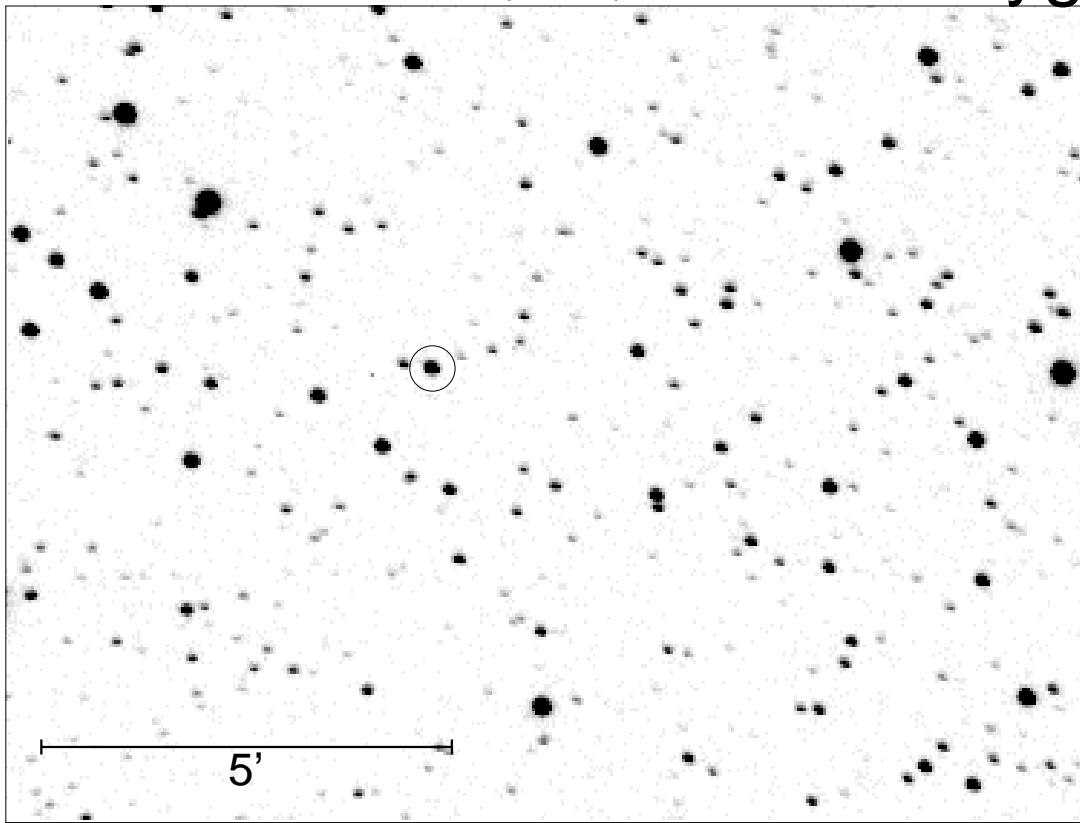

19h35m23s +48o03'01" (2000)

V2290 Cyg

0609239e.001

© F.Agerer 2010

2006.09.23 / 19:50:49 MEZ + 1/2 \* 60.00 s -24.50 Grad