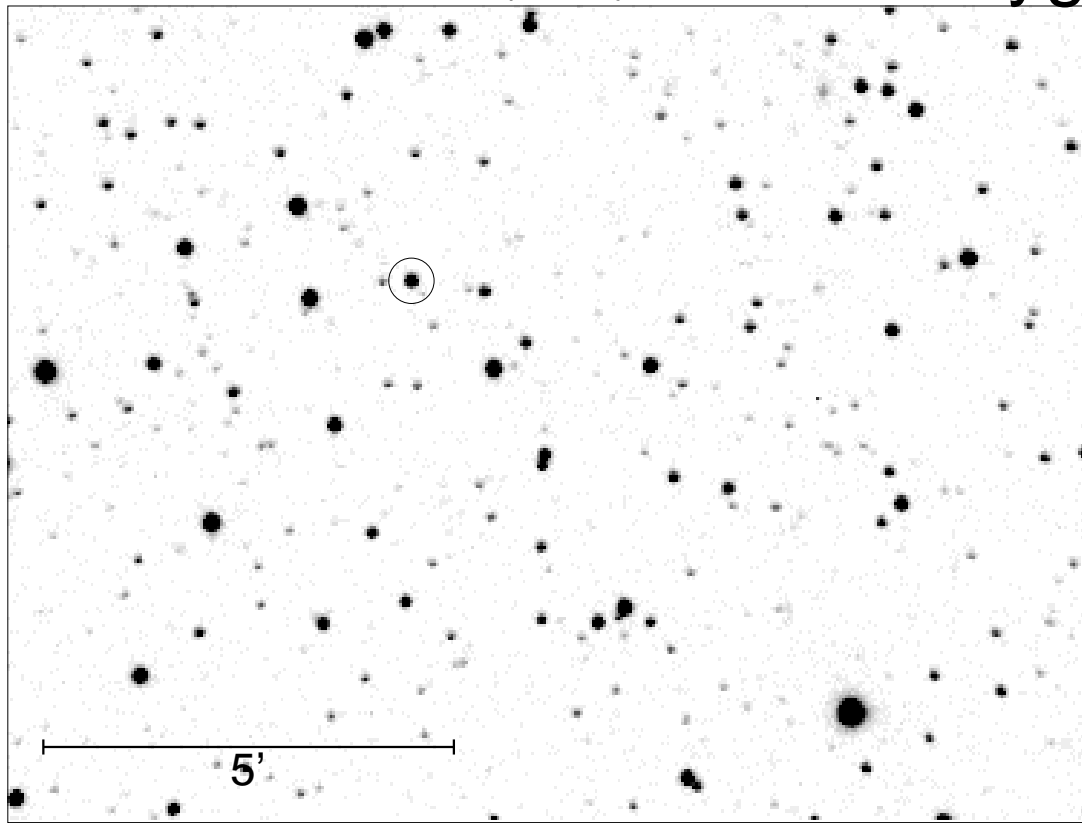

19h21m43s +48o03'57" (2000)

V2280 Cyg

0609239b.001

© F.Agerer 2010

2006.09.23 / 19:44:24 MEZ + 1/2 * 60.00 s -24.39 Grad