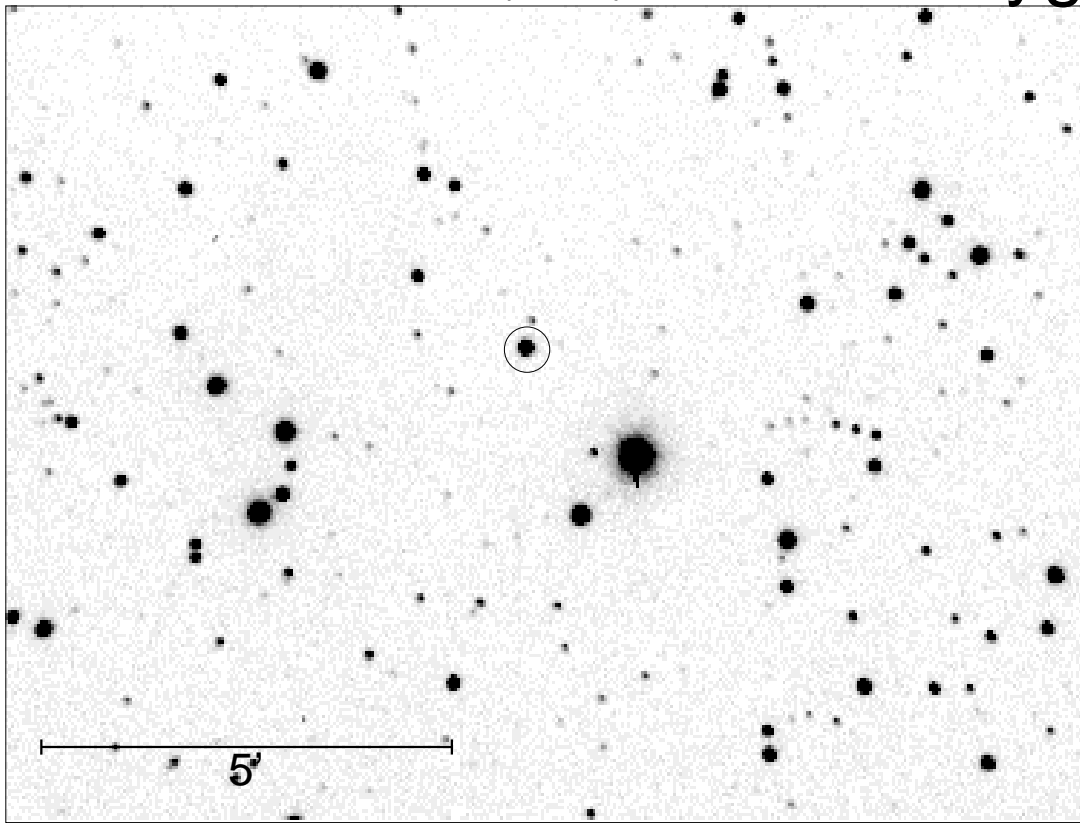

20h23m28s +41o31'58" (2000)

V1321 Cyg

0409090c.002

© F.Agerer 2010

2004.09.09 / 20:50:48 MEZ + 1/2 * 60.00 s -30.44 Grad