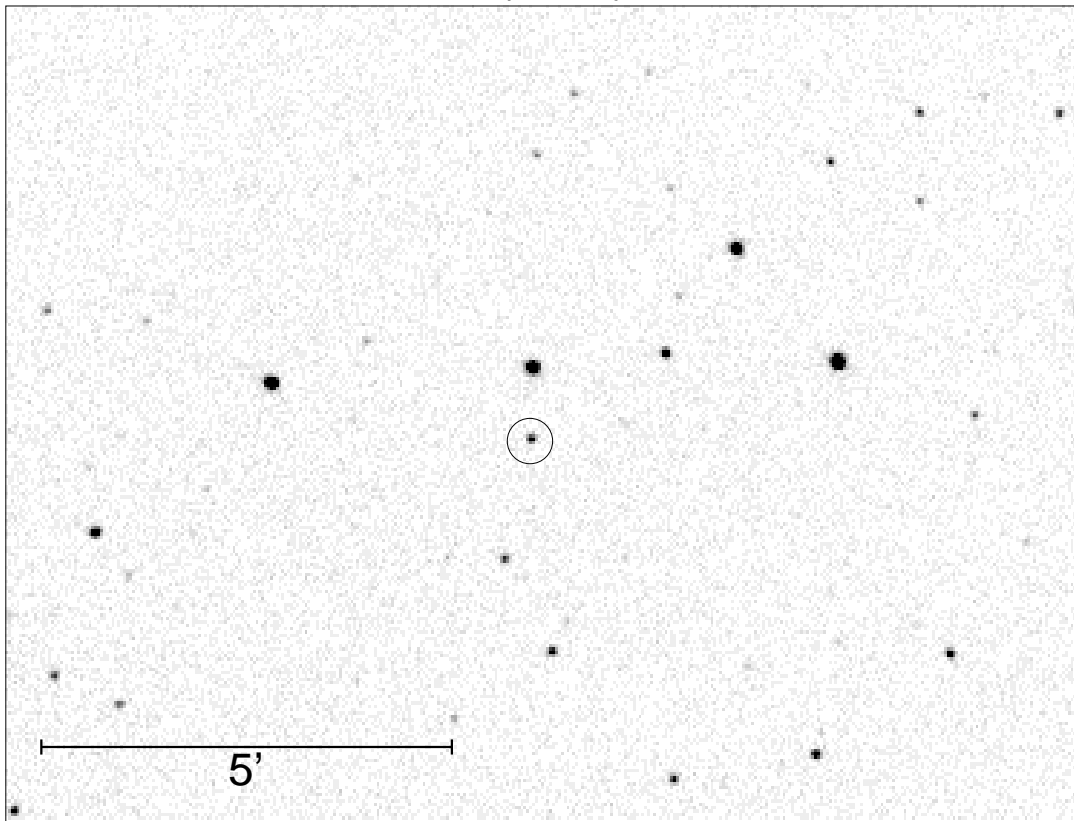

16h16m59s +39o38'37" (2000)

WW CrB

0204020b.001

© F.Agerer 2010

2002.04.02 / 20:51:36 MEZ + 1/2 \* 60.00 s -35.46 Grad