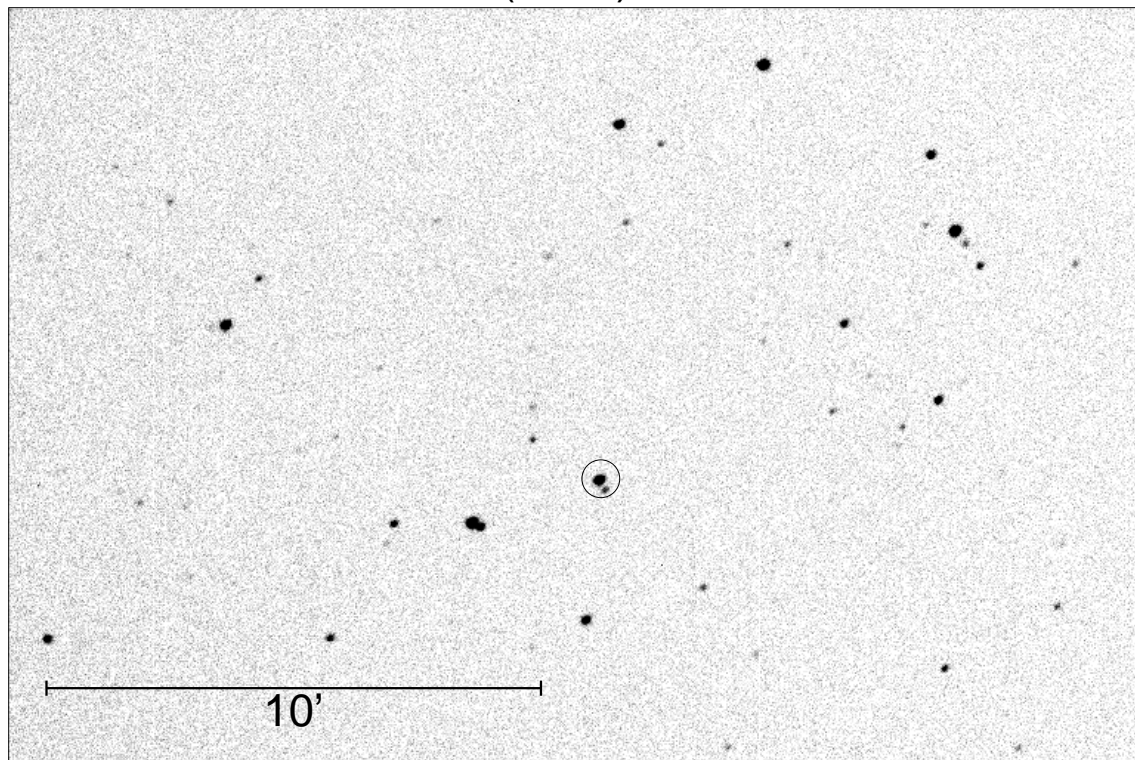

15h22m21s +26o52'38" (2000)

TV CrB

1003259d.0001

© F.Agerer 2010

2010.03.25 / 21:13:45 MEZ + 1/2 * 30.00 s -20.02 Grad