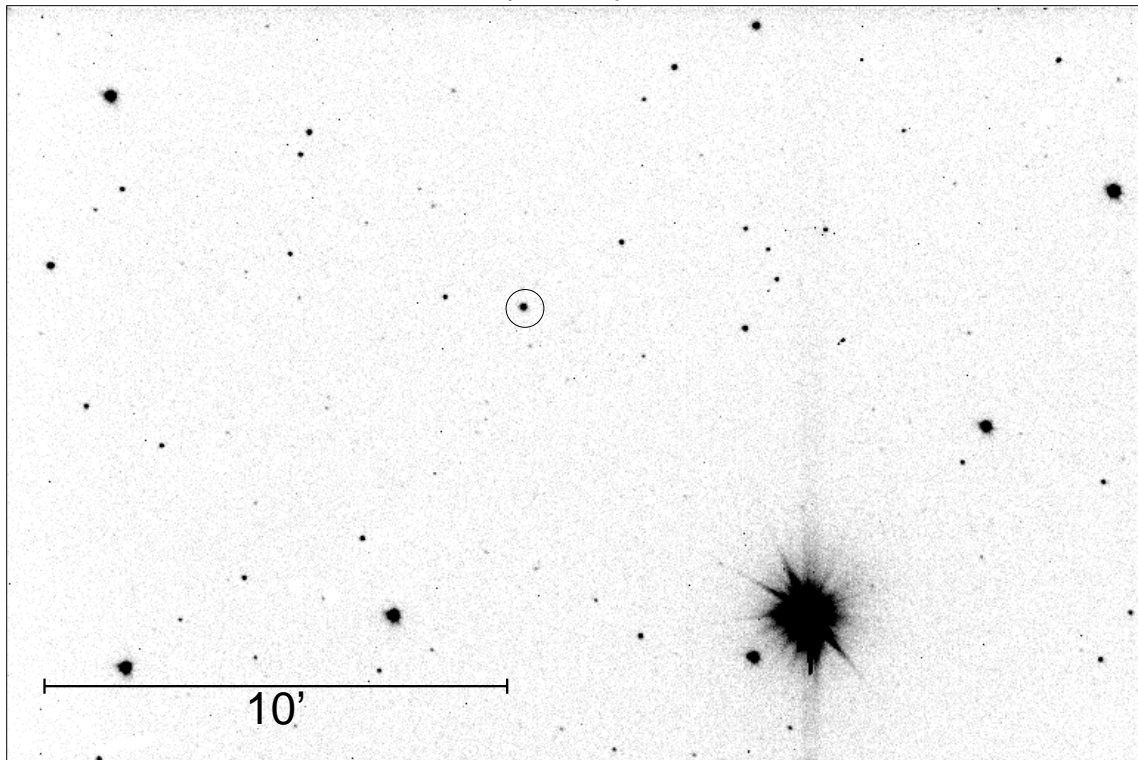

12h30m10s +21o00'17" (2000)

DG Com

08030502.0010

© F.Agerer 2010

2008.03.05 / 23:27:45 MEZ + 1/2 * 10.0 s -24.95 Grad