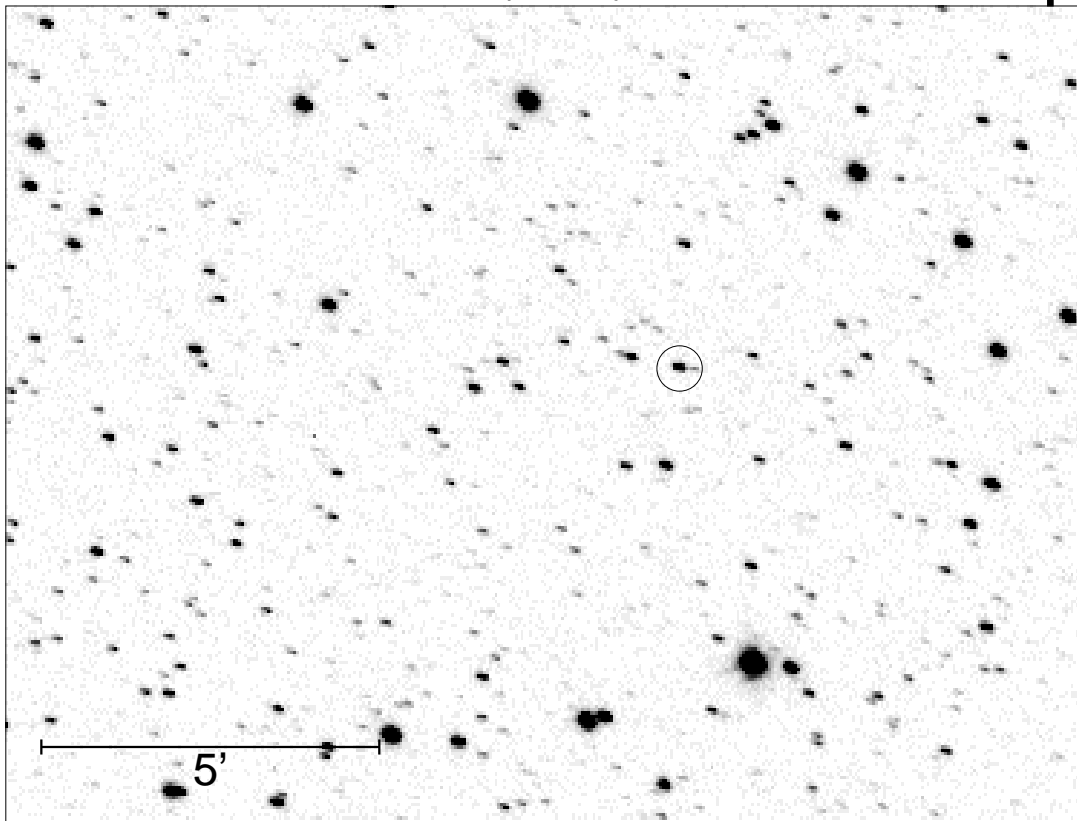

22h09m53s +63o07'17" (2000)

TV Cep

06092290.001

© F.Agerer 2010

2006.09.22 / 20:01:36 MEZ + 1/2 * 60.00 s -39.46 Grad