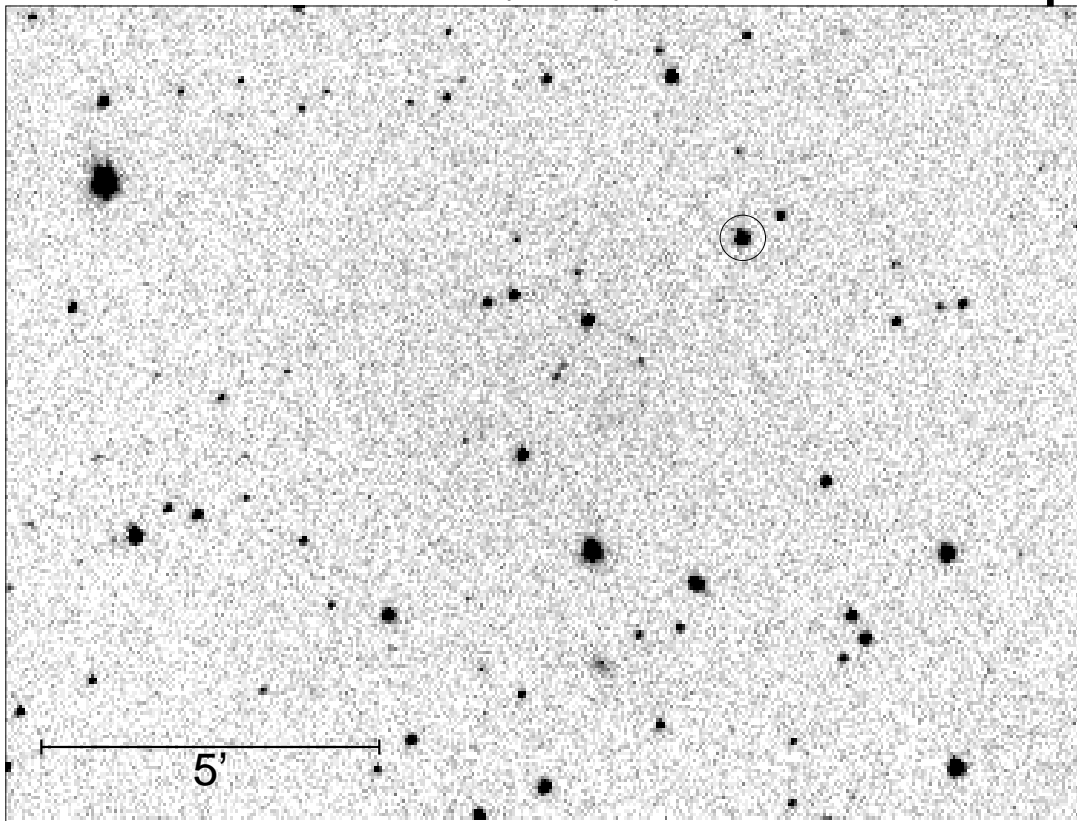

05h54m26s +86o01'21" (2000)

AV Cep

02040390.001

© F.Agerer 2010

2002.04.03 / 20:10:01 MEZ + 1/2 \* 60.00 s -40.08 Grad