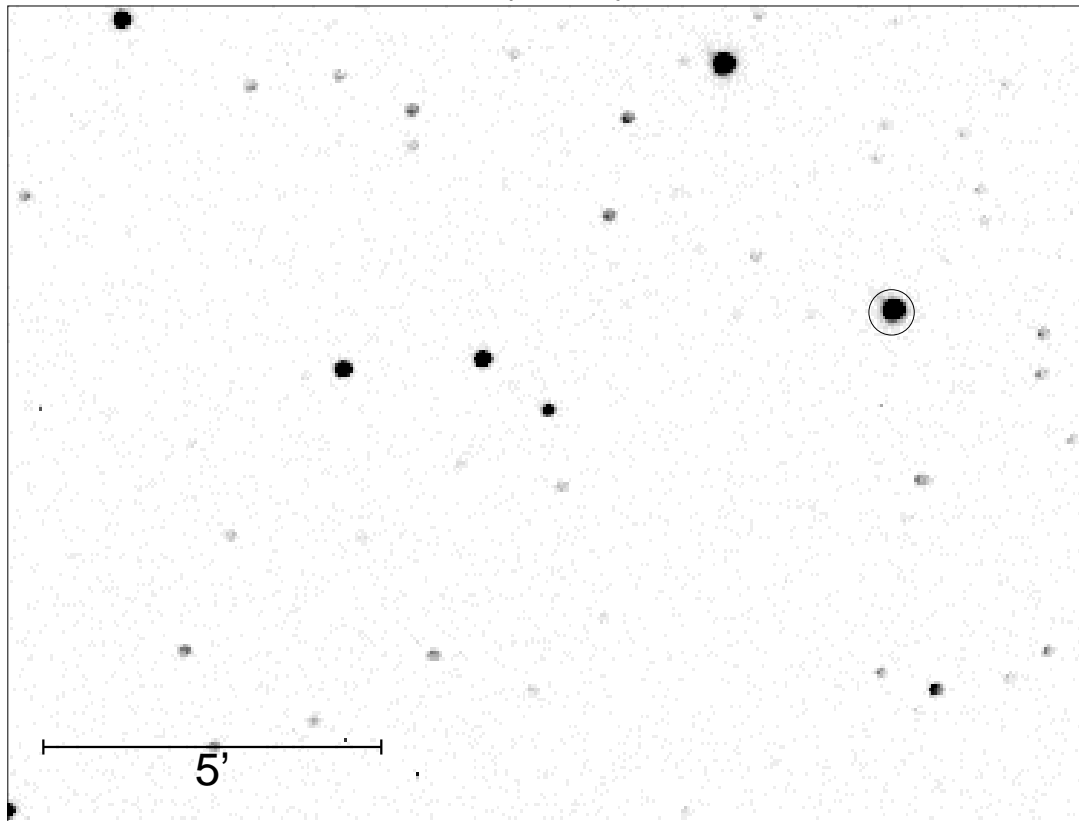

08h25m51s +77o13'07" (2000)

AY Cam

05040190.001

© F.Agerer 2010

2005.04.01 / 20:01:01 MEZ + 1/2 * 60.00 s -50.04 Grad