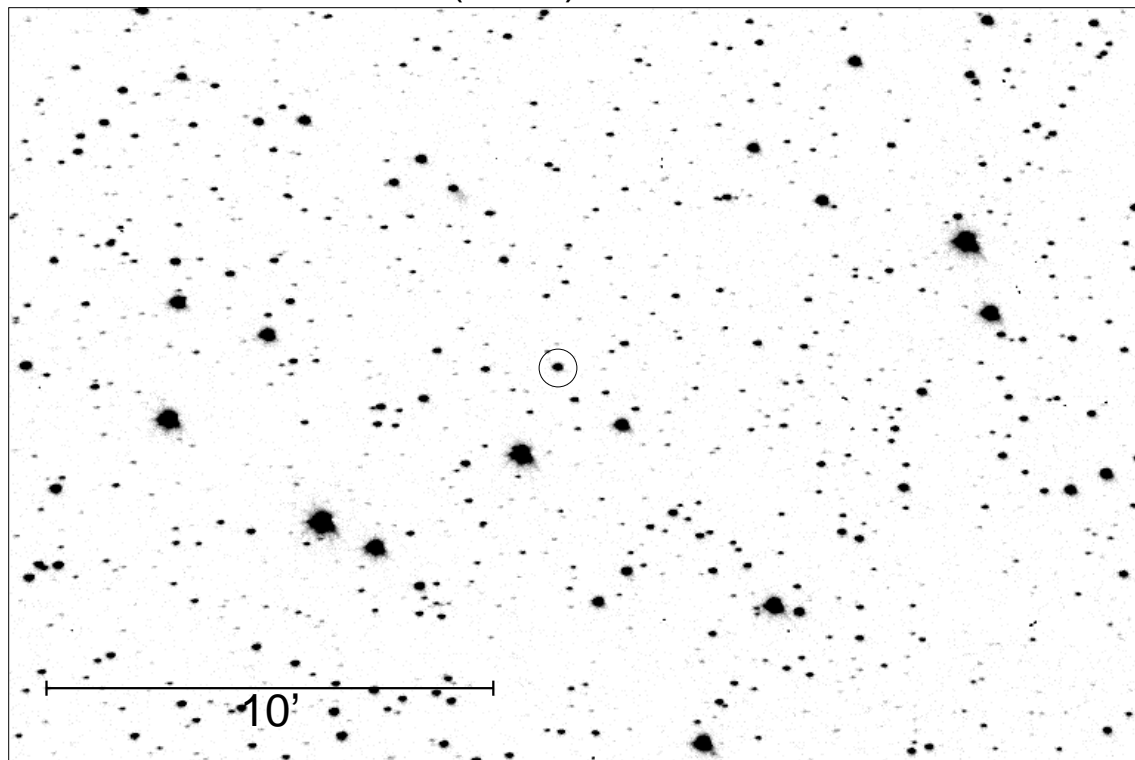

7h21m51s 4o14'40" (2000)

RV CMi

11030491.0001

© F.Agerer 2010

2011.03.04 / 19:27:50 MEZ + 1/2 \* 60.00 s -30.00 Grad