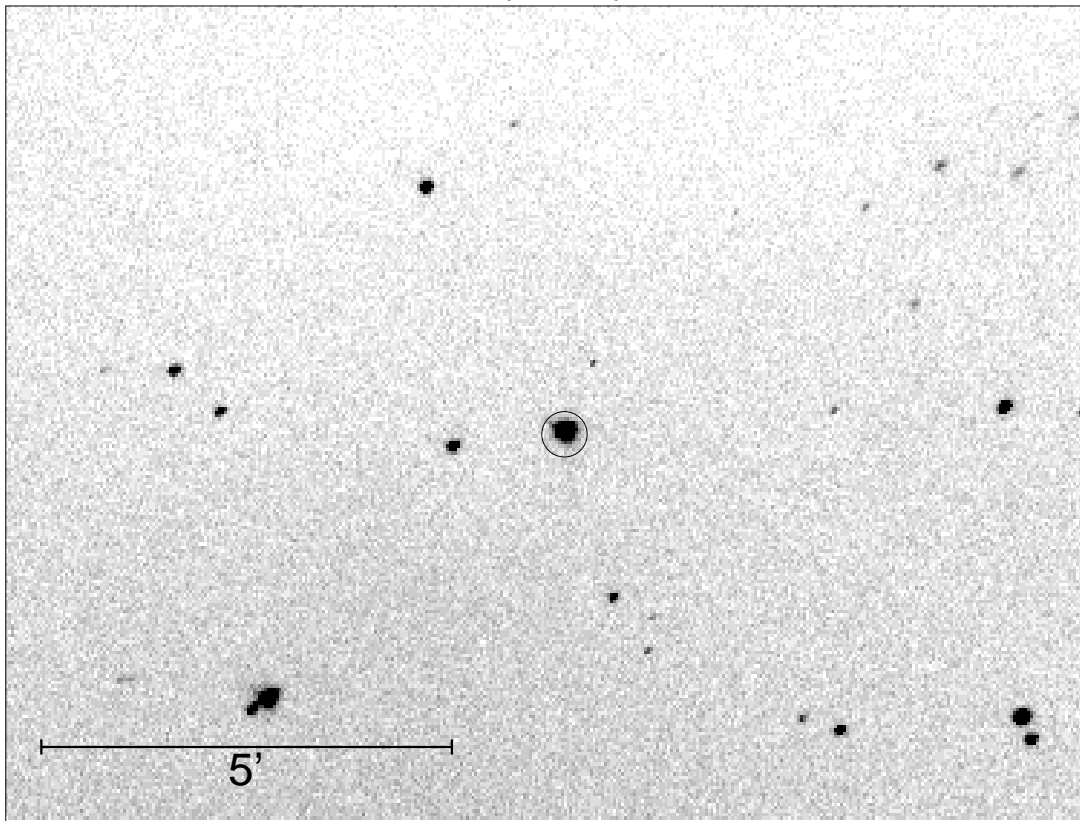

14h20m59s +47o06'45" (2000)

UW Boo

0203300a.001

© F.Agerer 2010

2002.03.30 / 19:39:03 MEZ + 1/2 * 60.00 s -34.71 Grad