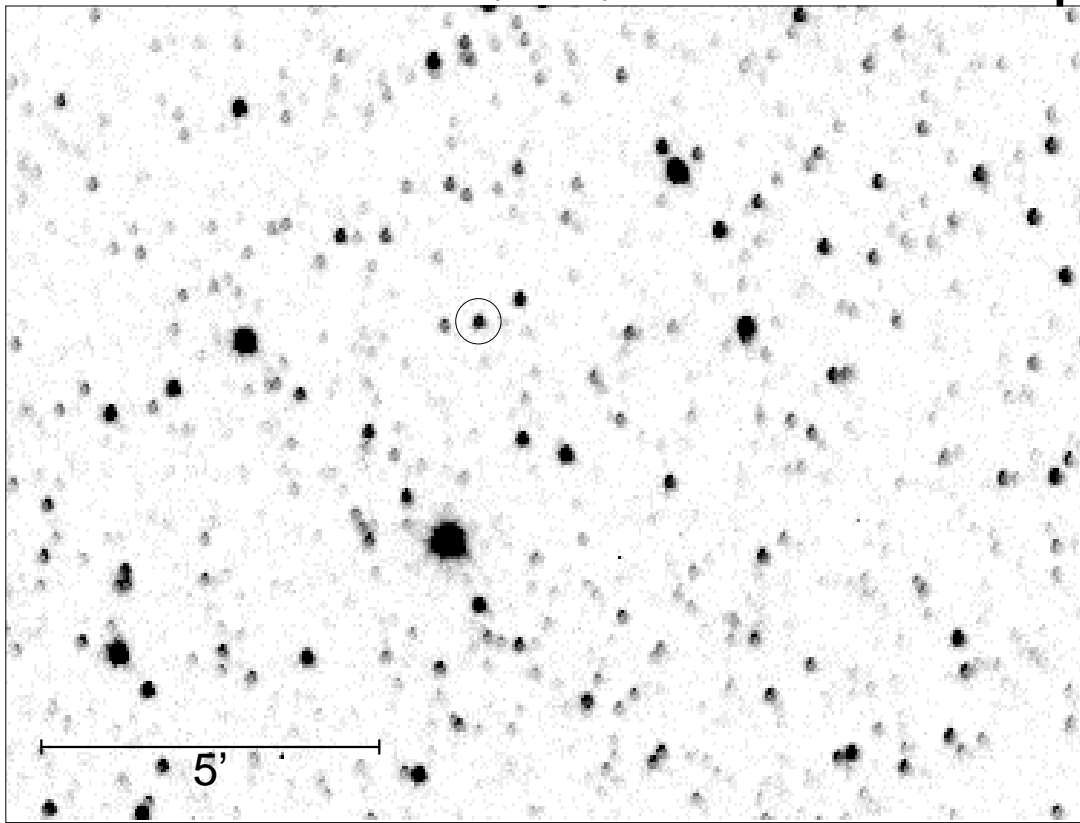

19h00m44s -07o28'55" (2000)

V803 Aql

07081291.001

© F.Agerer 2010

2007.08.12 / 20:59:26 MEZ + 1/2 * 60.00 s -35.09 Grad